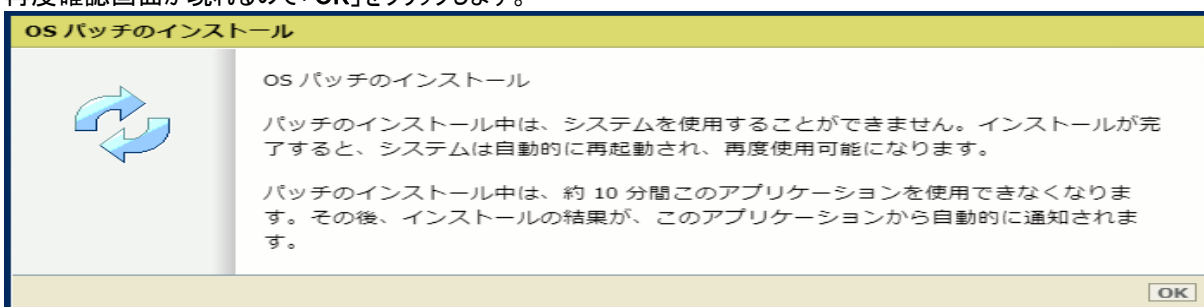

再度確認画面が現れるので「OK」をクリックします。