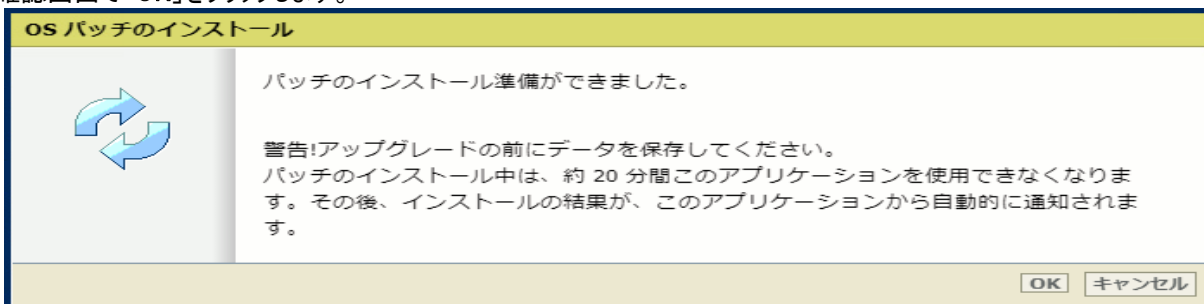

注: ダウンロードした .msu ファイルのファイル名は変更しないでください。

- PCのWebブラウザを起動し、プリンタの URL を入力します。
http://<ホスト名_または_IP アドレス>
 <ホスト名_または_IP アドレス>にはプリンタの「ホスト名」または「IP アドレス」を入力します。
 以下画面が現れます(以下画面は参考例です。モデルにより表示画面が異なります。)

3. 「サポート」タブをクリックし、次に「更新」をクリックするとログイン画面が現れます。
 ※バージョンが対象バージョンでない場合、初めにプリンタを正しいバージョンにアップデートする必要があります。
 ユーザー名で「システム管理者」を選択し、パスワードを入力します（初期パスワードはユーザーマニュアル参照）。
 「ログイン」をクリックします。

「OSパッチ」項目が現れます（モデルおよびパッチインストール状況により表示画面が異なります）。

4. 「OSパッチ」項目右側の「インストール」をクリックすると、確認画面が現れます。「OK」をクリックします。

以下画面が現れます。「ファイルを選択」をクリックしダウンロード済みのパッチファイル「累積更新プログラム (KB5008255)」を選択後、「OK」をクリックします。（インストール時間：約30～60分）

注意：システムのクリーンアップが必要であるというメッセージが表示される場合があります。

5. 確認画面で「OK」をクリックします。

再度確認画面が現れるので「OK」をクリックします。

プロダクトあるいは状況により、以下画面が現れます。

このメッセージは無視して問題ありません(再起動中:自動的に再起動しパッチが適用されます)。

6. 再起動後、ステップ 2 と 3 を実行し、パッチのインストール結果を確認します。
 ※パッチインストール結果:(以下画面は成功例です。パッチにより表示内容が異なります。)