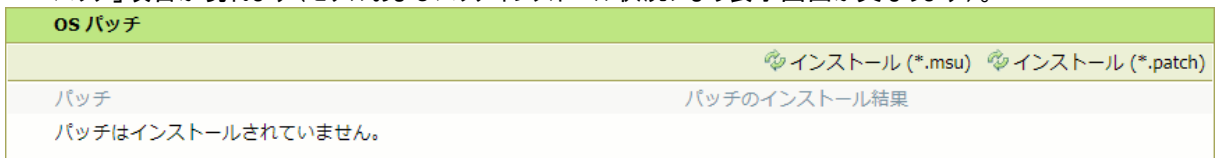

重要: これらのパッチはセキュリティのみのパッチであり、ランダムな順序でインストールすることができます。以前のセキュリティパッチをインストールしていない場合、この新しいパッチのインストールの前または後にインストールすることができます。

WebTools によるパッチのインストール:

- パッチファイルをPCにダウンロードします。
 - <https://supportfiles.cpp.canon/TDS/Security/WES8/windows8-rt-KB5008255-x64.msu>
注意: この Microsoft セキュリティアップデートは約38MBです。

注: ダウンロードした .msu ファイルのファイル名は変更しないでください。

- PCのWebブラウザを起動し、プリンタの URL を入力します。
http://<ホスト名_または_IP アドレス>
 <ホスト名_または_IP アドレス>にはプリンタの「ホスト名」または「IP アドレス」を入力します。
 以下画面が現れます(以下画面は参考例です。モデルにより表示画面が異なります。)

3. 「サポート」タブをクリックし、次に「更新」をクリックするとログイン画面が現れます。
 ※バージョンが対象バージョンでない場合、初めにプリンタを正しいバージョンにアップデートする必要があります。
 ユーザー名で「システム管理者」を選択し、パスワードを入力します（初期パスワードはユーザーマニュアル参照）。
 「ログイン」をクリックします。

「OSパッチ」項目が現れます（モデルおよびパッチインストール状況により表示画面が異なります）。

4. 「OSパッチ」項目右側の「インストール」をクリックすると、確認画面が現れます。「OK」をクリックします。

以下画面が現れます。「ファイルを選択」をクリックしダウンロード済みのパッチファイル「累積更新プログラム (KB5008255)」を選択後、「OK」をクリックします。（インストール時間：約30～60分）