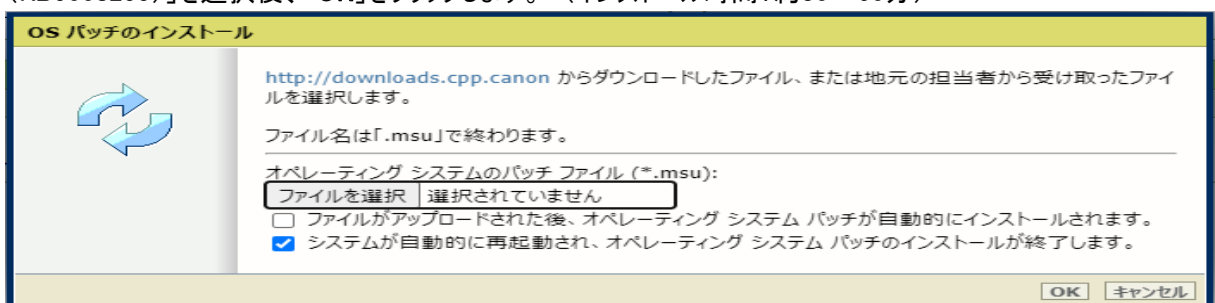

重要: これらのパッチはセキュリティのみのパッチであり、ランダムな順序でインストールすることができます。以前のセキュリティパッチをインストールしていない場合、この新しいパッチのインストールの前または後にインストールすることができます。

WebTools によるパッチのインストール:

- パッチファイルをPCにダウンロードします。
 - <https://supportfiles.cpp.canon/TDS/Security/WES8/windows8-rt-KB5008255-x64.msu>
注意: この Microsoft セキュリティアップデートは約38MBです。

注: ダウンロードした .msu ファイルのファイル名は変更しないでください。

- PCのWebブラウザを起動し、プリンタの URL を入力します。
http://<ホスト名_または_IP アドレス>
 <ホスト名_または_IP アドレス>にはプリンタの「ホスト名」または「IP アドレス」を入力します。
 以下画面が現れます(以下画面は参考例です。モデルにより表示画面が異なります。)

3. 「サポート」タブをクリックし、次に「更新」をクリックするとログイン画面が現れます。
 ※バージョンが対象バージョンでない場合、初めにプリンタを正しいバージョンにアップデートする必要があります。
 ユーザー名で「システム管理者」を選択し、パスワードを入力します（初期パスワードはユーザーマニュアル参照）。
 「ログイン」をクリックします。

「OSパッチ」項目が現れます（モデルおよびパッチインストール状況により表示画面が異なります）。

4. 「OSパッチ」項目右側の「インストール」をクリックすると、確認画面が現れます。「OK」をクリックします。

以下画面が現れます。「ファイルを選択」をクリックしダウンロード済みのパッチファイル「累積更新プログラム (KB5008255)」を選択後、「OK」をクリックします。（インストール時間：約30～60分）