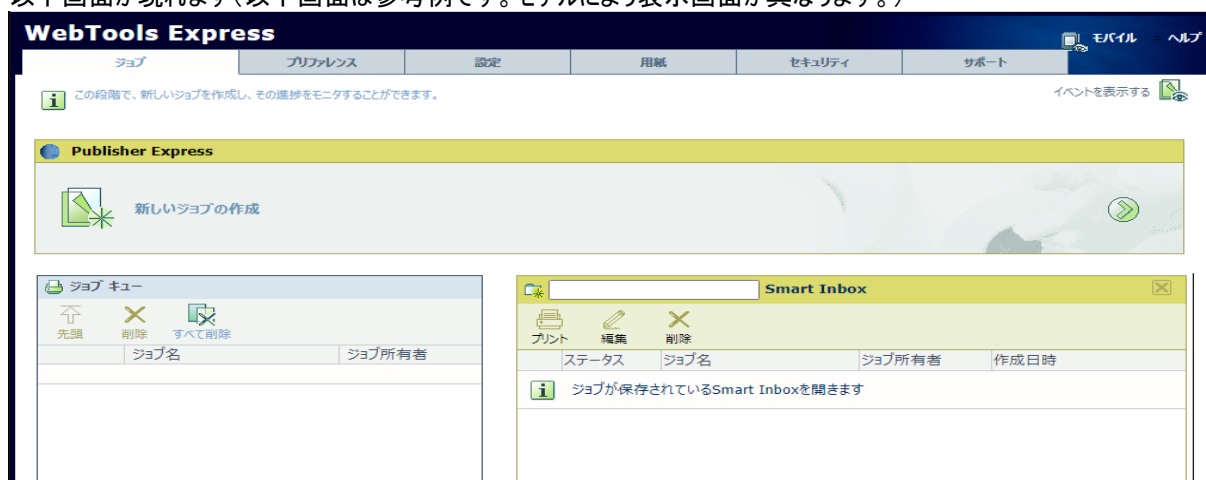

パッチインストール手順 「KB5008255」

2021/12

本手順書では、Microsoftセキュリティ更新プログラム「KB5008255」をインストールする方法について説明します。

パッチ情報:

パッチ名	SHF065
セキュリティ情報	CVE-2021-43217 CVE-2021-43893
マイクロソフト社サポート技術情報番号	KB5008255 (2021/12 累積的な更新プログラム)

パッチ対象プリンタ:

モデル	対象バージョン
PlotWave 345/365	R1.2.3.0
PlotWave 450/550	R1.2.3.0
ColorWave 500/700	R4.3.2.0

プリンタに正しいバージョンがインストールされていることを確認します。

プリンタに上記の表に記載されているバージョンがインストールされていない場合は、サービスにプリンタのアップグレードをご依頼ください。対象バージョンは、これらのセキュリティ更新プログラムをインストールするために必須です。

重要: これらのパッチはセキュリティのみのパッチであり、ランダムな順序でインストールすることができます。以前のセキュリティパッチをインストールしていない場合、この新しいパッチのインストールの前または後にインストールすることができます。

WebTools によるパッチのインストール:

1. パッチファイルをPCにダウンロードします。
   1. <https://supportfiles.cpp.canon/TDS/Security/WES8/windows8-rt-KB5008255-x64.msu>
      注意: この Microsoft セキュリティアップデートは約38MBです。

注: ダウンロードした .msu ファイルのファイル名は変更しないでください。

1. PCのWebブラウザを起動し、プリンタの URL を入力します。
   http://<ホスト名_または_IP アドレス>
   <ホスト名_または_IP アドレス>にはプリンタの「ホスト名」または「IP アドレス」を入力します。
   以下画面が現れます(以下画面は参考例です。モデルにより表示画面が異なります。)