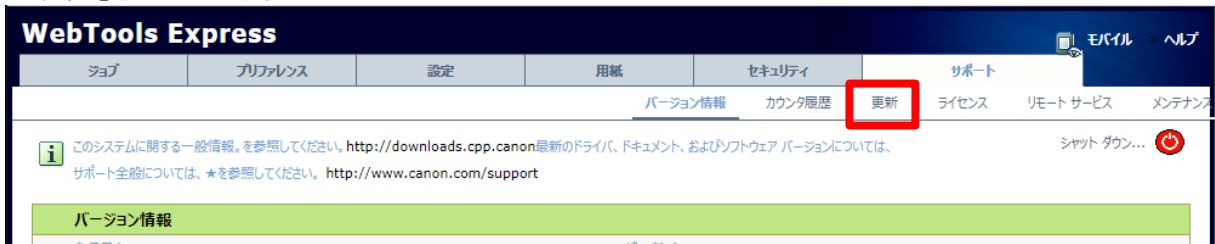

プリンタに正しいバージョンがインストールされていることを確認します。

プリンタに上記の表に記載されているバージョンがインストールされていない場合は、サービスにプリンタのアップグレードをご依頼ください。対象バージョンは、これらのセキュリティ更新プログラムをインストールするために必須です。

重要: これらのパッチはセキュリティのみのパッチであり、ランダムな順序でインストールすることができます。以前のセキュリティパッチをインストールしていない場合、この新しいパッチのインストールの前または後にインストールすることができます。

WebTools によるパッチのインストール:

- パッチファイルをPCにダウンロードします。
 - <https://supportfiles.cpp.canon/TDS/Security/WES8/windows8-rt-kb5007245-x64.msu>
注意: この Microsoft セキュリティアップデートは約49MBです。

注: ダウンロードした .msu ファイルのファイル名は変更しないでください。

- PCのWebブラウザを起動し、プリンタの URL を入力します。
http://<ホスト名_または_IP アドレス>
 <ホスト名_または_IP アドレス>にはプリンタの「ホスト名」または「IP アドレス」を入力します。
 以下画面が現れます(以下画面は参考例です。モデルにより表示画面が異なります。)

3. 「サポート」タブをクリックし、次に「更新」をクリックするとログイン画面が現れます。
 ※バージョンが対象バージョンでない場合、初めにプリンタを正しいバージョンにアップデートする必要があります。
 ユーザー名で「システム管理者」を選択し、パスワードを入力します（初期パスワードはユーザーマニュアル参照）。
 「ログイン」をクリックします。