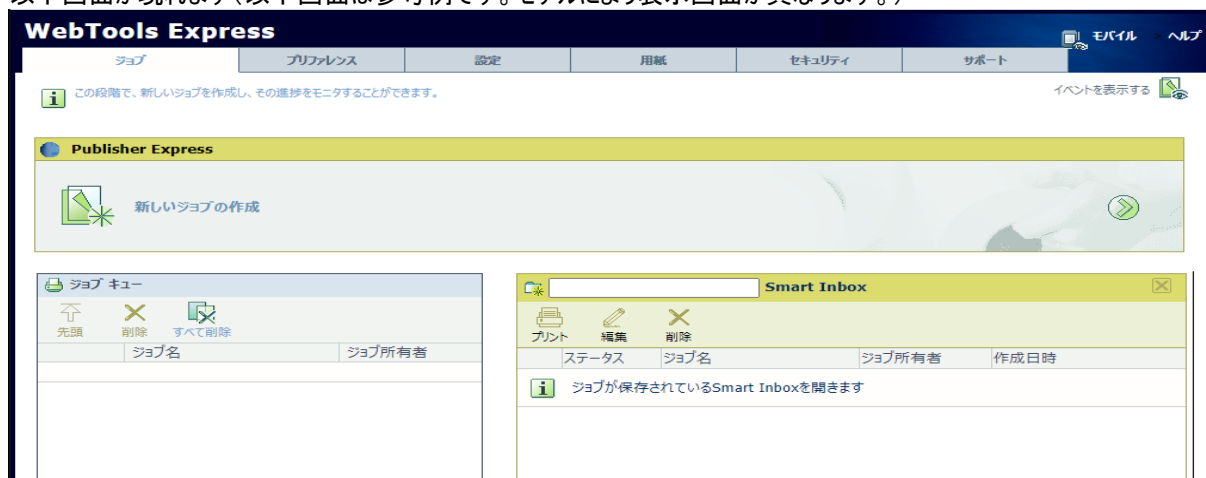

パッチインストール手順 「KB5007245」

2021/11

本手順書では、Microsoftセキュリティ更新プログラム「KB5007245」をインストールする方法について説明します。

パッチ情報:

パッチ名	SHF064
セキュリティ情報	CVE-2021-42275
マイクロソフト社サポート技術情報番号	KB5007245 (2021/11 累積的な更新プログラム)

パッチ対象プリンタ:

モデル	対象バージョン
PlotWave 345/365	R1.2.3.0
PlotWave 450/550	R1.2.3.0
ColorWave 500/700	R4.3.2.0

プリンタに正しいバージョンがインストールされていることを確認します。

プリンタに上記の表に記載されているバージョンがインストールされていない場合は、サービスにプリンタのアップグレードをご依頼ください。対象バージョンは、これらのセキュリティ更新プログラムをインストールするために必須です。

重要: これらのパッチはセキュリティのみのパッチであり、ランダムな順序でインストールすることができます。以前のセキュリティパッチをインストールしていない場合、この新しいパッチのインストールの前または後にインストールすることができます。

WebTools によるパッチのインストール:

1. パッチファイルをPCにダウンロードします。
   1. <https://supportfiles.cpp.canon/TDS/Security/WES8/windows8-rt-kb5007245-x64.msu>
      注意: この Microsoft セキュリティアップデートは約49MBです。

注: ダウンロードした .msu ファイルのファイル名は変更しないでください。

1. PCのWebブラウザを起動し、プリンタの URL を入力します。
   http://<ホスト名_または_IP アドレス>
   <ホスト名_または_IP アドレス>にはプリンタの「ホスト名」または「IP アドレス」を入力します。
   以下画面が現れます(以下画面は参考例です。モデルにより表示画面が異なります。)