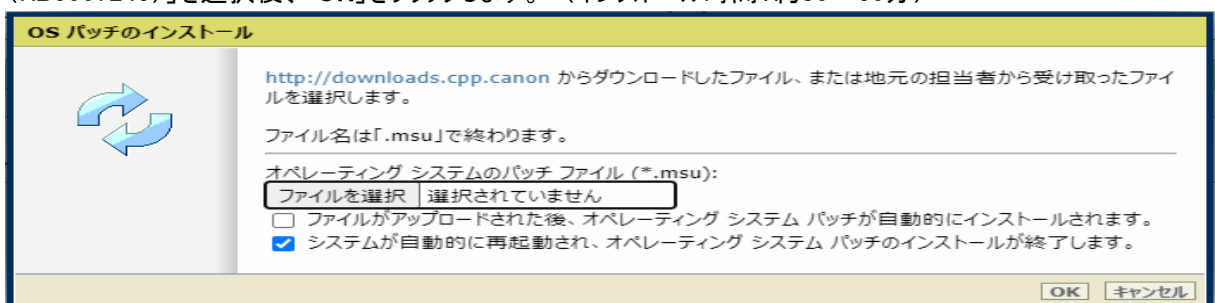

- PCのWebブラウザを起動し、プリンタの URL を入力します。
http://<ホスト名_または_IP アドレス>
 <ホスト名_または_IP アドレス>にはプリンタの「ホスト名」または「IP アドレス」を入力します。
 以下画面が現れます(以下画面は参考例です。モデルにより表示画面が異なります。)

3. 「サポート」タブをクリックし、次に「更新」をクリックするとログイン画面が現れます。
 ※バージョンが対象バージョンでない場合、初めにプリンタを正しいバージョンにアップデートする必要があります。
 ユーザー名で「システム管理者」を選択し、パスワードを入力します（初期パスワードはユーザーマニュアル参照）。
 「ログイン」をクリックします。

「OSパッチ」項目が現れます（モデルおよびパッチインストール状況により表示画面が異なります）。

4. 「OSパッチ」項目右側の「インストール」をクリックすると、確認画面が現れます。「OK」をクリックします。

以下画面が現れます。「ファイルを選択」をクリックしダウンロード済みのパッチファイル「累積更新プログラム (KB5007245)」を選択後、「OK」をクリックします。（インストール時間：約30～60分）