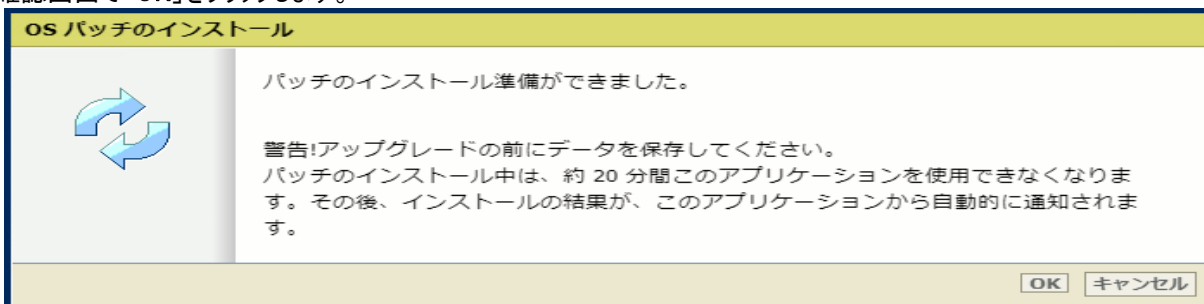

5. 確認画面で「OK」をクリックします。