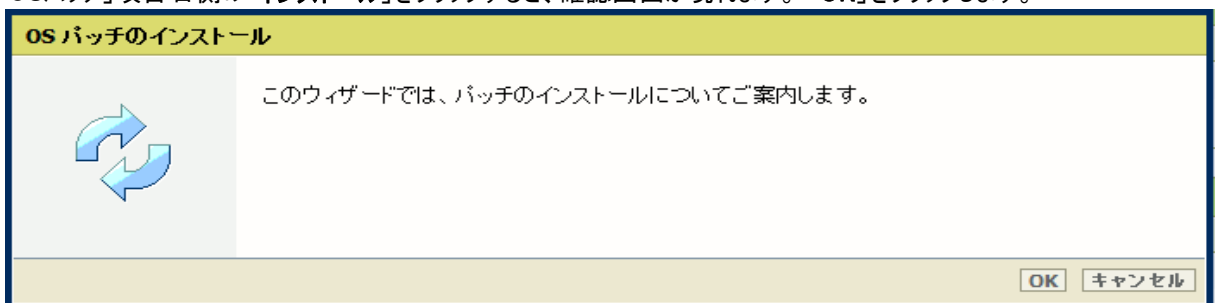

- PCのWebブラウザを起動し、プリンタの URL を入力します。
http://<ホスト名_または_IP アドレス>
 <ホスト名_または_IP アドレス>にはプリンタの「ホスト名」または「IP アドレス」を入力します。
 以下画面が現れます(以下画面は参考例です。モデルにより表示画面が異なります。)

3. 「サポート」タブをクリックし、次に「更新」をクリックするとログイン画面が現れます。
 ※バージョンが対象バージョンでない場合、初めにプリンタを正しいバージョンにアップデートする必要があります。
 ユーザー名で「システム管理者」を選択し、パスワードを入力します（初期パスワードはユーザーマニュアル参照）。
 「ログイン」をクリックします。

「OSパッチ」項目が現れます（モデルおよびパッチインストール状況により表示画面が異なります）。

4. 「OSパッチ」項目右側の「インストール」をクリックすると、確認画面が現れます。「OK」をクリックします。

以下画面が現れます。「ファイルを選択」をクリックしダウンロード済みのパッチファイル「累積更新プログラム (KB5007245)」を選択後、「OK」をクリックします。（インストール時間：約30～60分）