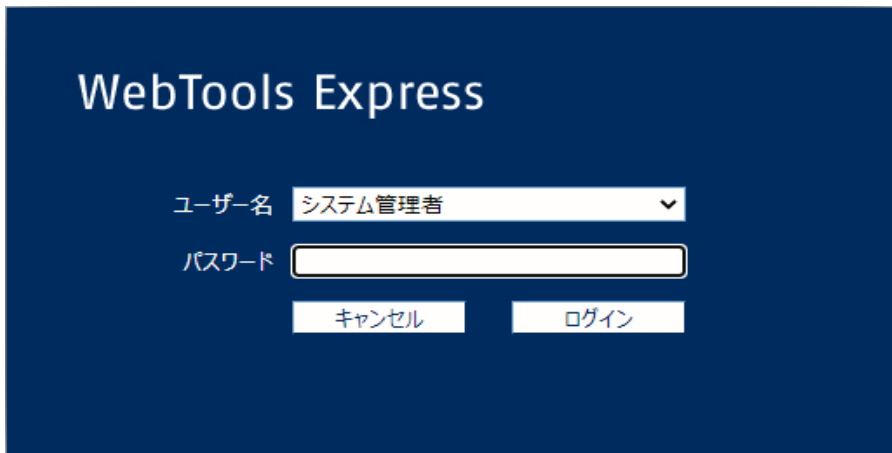

3. 「サポート」タブをクリックし、次に「更新」をクリックするとログイン画面が現れます。
  ※バージョンが対象バージョンでない場合、初めにプリンタを正しいバージョンにアップデートする必要があります。
  ユーザー名で「システム管理者」を選択し、パスワードを入力します（初期パスワードはユーザーマニュアル参照）。
  「ログイン」をクリックします。