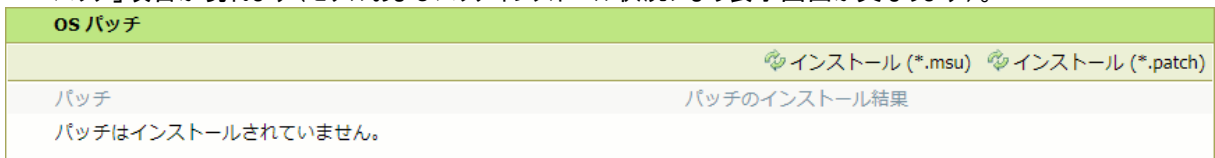

「OSパッチ」項目が現れます（モデルおよびパッチインストール状況により表示画面が異なります）。