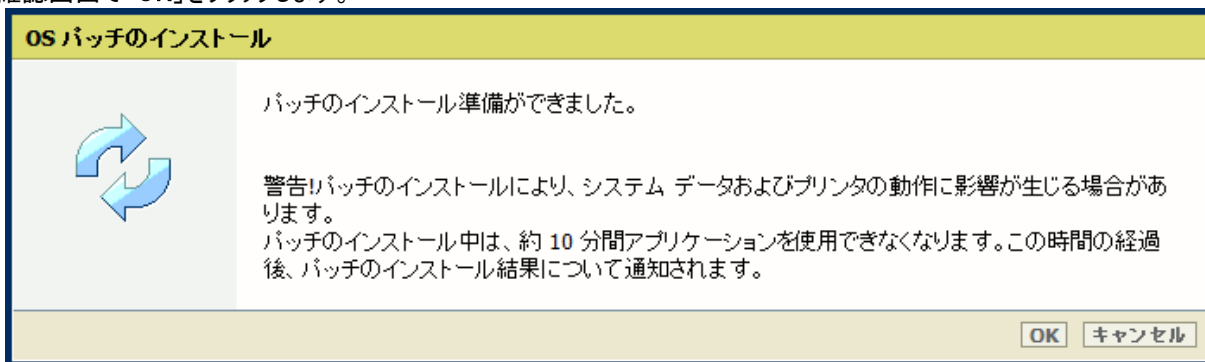

5. 確認画面で「OK」をクリックします。