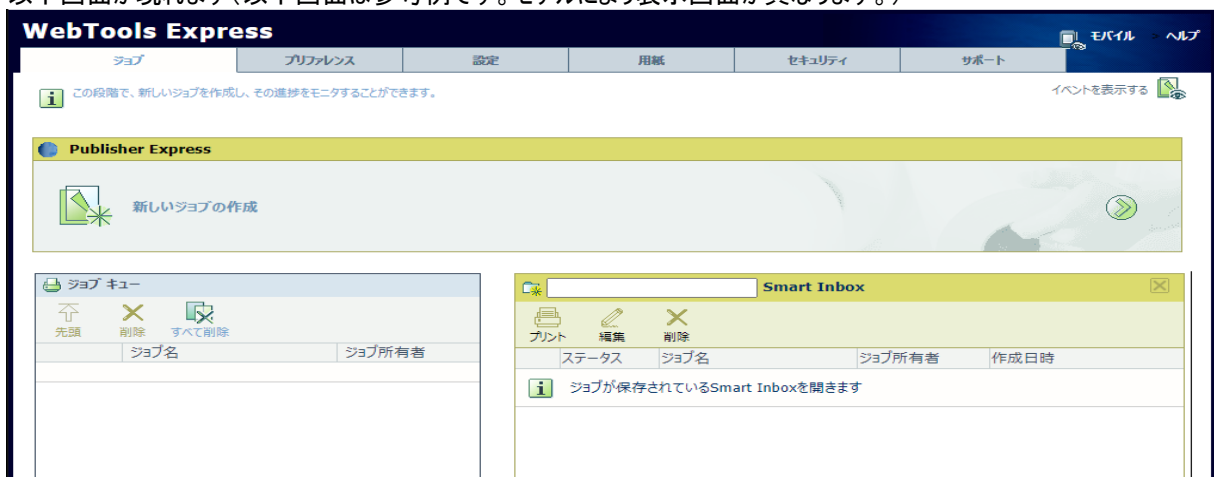

モデル	対象バージョン
PlotWave 3000	R2.0.1.0
PlotWave 3500	R2.0.1.0
PlotWave 7500	R2.0.1.0
ColorWave 3600	R6.0.2.0
ColorWave 3800	R6.0.2.0

プリンタに正しいバージョンと以前のセキュリティパッチがインストールされていることを確認します。

プリンタに上記の表に記載されているバージョンがインストールされていない場合は、サービスにプリンタのアップグレードをご依頼ください。本パッチを古いバージョンにインストールすると、予期しない問題が発生する可能性があります。

注意: 最近KB4565349 (SHF057) セキュリティパッチがこれらのプリンタ用にリリースされましたが、そのセキュリティパッチがまだインストールされていない場合はスキップし、この新セキュリティパッチをインストールできます (Windows 10 セキュリティパッチは増分であるため、以前のパッチが含まれています)。

WebTools によるパッチのインストール:

- パッチファイルをPCにダウンロードします。
<https://downloads.cpp.canon/KB4577668> <= ここをクリックしパッチファイルをダウンロードします。
 注意: この Microsoft セキュリティアップデートは約368MBです。
- PCのWebブラウザを起動し、プリンタの URL を入力します。
http://<ホスト名_または_IP_アドレス>
 <ホスト名_または_IP_アドレス>にはプリンタの「ホスト名」または「IP アドレス」を入力します。
 以下画面が現れます(以下画面は参考例です。モデルにより表示画面が異なります。)

3. 「サポート」タブをクリックし、次に「更新」をクリックするとログイン画面が現れます。
ユーザー名で「システム管理者」を選択し、パスワードを入力します（初期パスワードはユーザーマニュアル参照）。
「ログイン」をクリックします。

「OSパッチ」項目が現れます（モデルおよびパッチインストール状況により表示画面が異なります）。

4. 「OSパッチ」項目右側の「インストール」をクリックすると、確認画面が現れます。「OK」をクリックします。