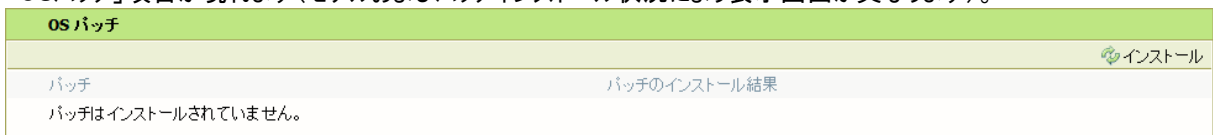

モデル	対象バージョン
PlotWave 3000	R2.0.1.0
PlotWave 3500	R2.0.1.0
PlotWave 7500	R2.0.1.0
ColorWave 3600	R6.0.2.0
ColorWave 3800	R6.0.2.0

プリンタに正しいバージョンと以前のセキュリティパッチがインストールされていることを確認します。

プリンタに上記の表に記載されているバージョンがインストールされていない場合は、サービスにプリンタのアップグレードをご依頼ください。本パッチを古いバージョンにインストールすると、予期しない問題が発生する可能性があります。

注意: 最近KB4565349 (SHF057) セキュリティパッチがこれらのプリンタ用にリリースされましたが、そのセキュリティパッチがまだインストールされていない場合はスキップし、この新セキュリティパッチをインストールできます (Windows 10 セキュリティパッチは増分であるため、以前のパッチが含まれています)。

WebTools によるパッチのインストール:

- パッチファイルをPCにダウンロードします。
<https://downloads.cpp.canon/KB4577668> <= ここをクリックしパッチファイルをダウンロードします。
 注意: この Microsoft セキュリティアップデートは約368MBです。
- PCのWebブラウザを起動し、プリンタの URL を入力します。
http://<ホスト名_または_IP_アドレス>
 <ホスト名_または_IP_アドレス>にはプリンタの「ホスト名」または「IP アドレス」を入力します。
 以下画面が現れます(以下画面は参考例です。モデルにより表示画面が異なります。)

3. 「サポート」タブをクリックし、次に「更新」をクリックするとログイン画面が現れます。
ユーザー名で「システム管理者」を選択し、パスワードを入力します（初期パスワードはユーザーマニュアル参照）。
「ログイン」をクリックします。

「OSパッチ」項目が現れます（モデルおよびパッチインストール状況により表示画面が異なります）。

4. 「OSパッチ」項目右側の「インストール」をクリックすると、確認画面が現れます。「OK」をクリックします。