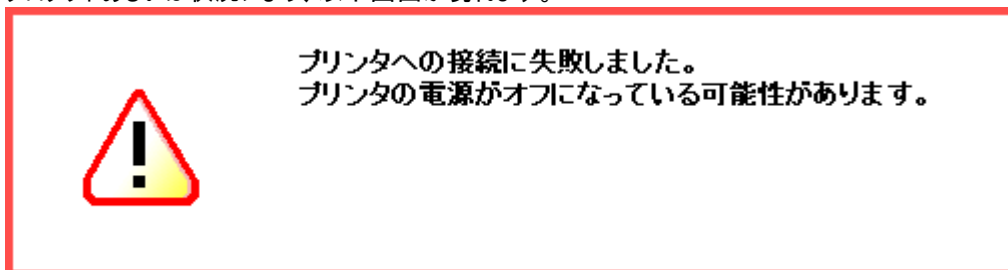

以下画面が現れます。「ファイルを選択」をクリックしダウンロード済みのパッチファイルを選択後、「OK」をクリックします。

注意：システムのクリーンアップが必要であるというメッセージが表示される場合があります。

5. 確認画面で「OK」をクリックします。

再度確認画面が現れるので「OK」をクリックします。

プロダクトあるいは状況により、以下画面が現れます。

このメッセージは無視して問題ありません(再起動中:自動的に再起動しパッチが適用されます)。