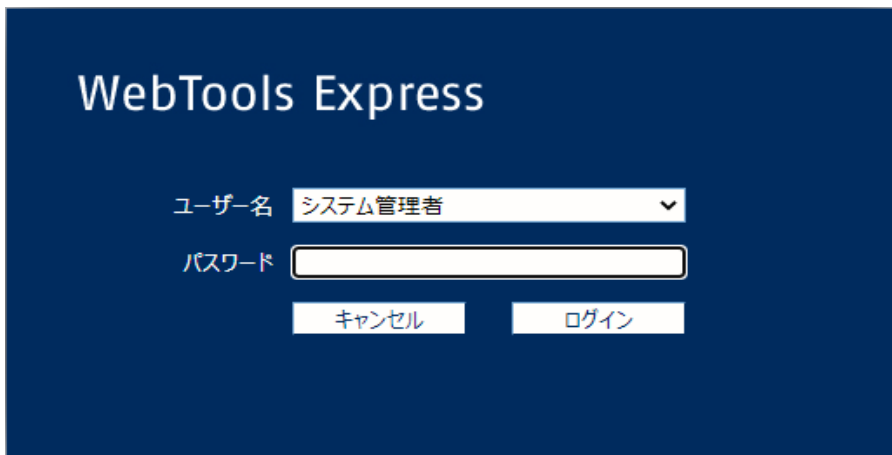

3. 「サポート」タブをクリックし、次に「更新」をクリックするとログイン画面が現れます。
  ユーザー名で「システム管理者」を選択し、パスワードを入力します（初期パスワードはユーザーマニュアル参照）。
  「ログイン」をクリックします。