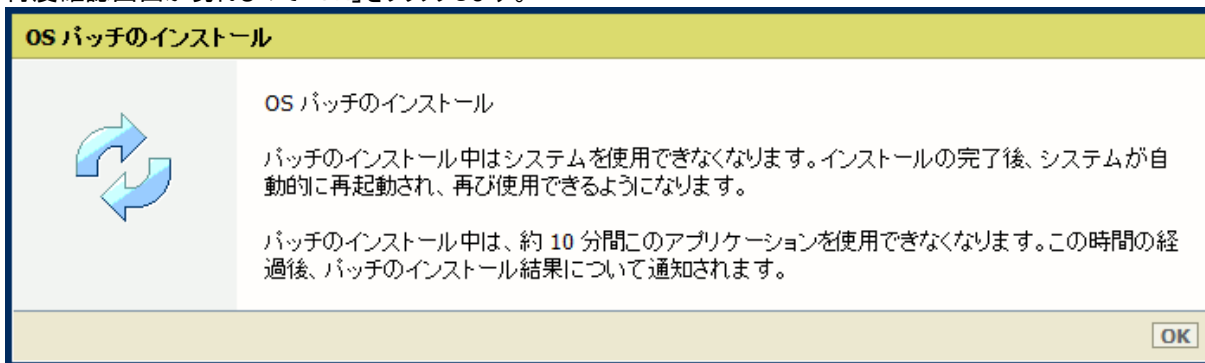

3. 「サポート」タブをクリックし、次に「更新」をクリックするとログイン画面が現れます。
ユーザー名で「システム管理者」を選択し、パスワードを入力します（初期パスワードはユーザーマニュアル参照）。
「ログイン」をクリックします。

「OSパッチ」項目が現れます（モデルおよびパッチインストール状況により表示画面が異なります）。

4. 「OSパッチ」項目右側の「インストール」をクリックすると、確認画面が現れます。「OK」をクリックします。

以下画面が現れます。「ファイルを選択」をクリックしダウンロード済みのパッチファイルを選択後、「OK」をクリックします。

注意：システムのクリーンアップが必要であるというメッセージが表示される場合があります。

5. 確認画面で「OK」をクリックします。

再度確認画面が現れるので「OK」をクリックします。

プロダクトあるいは状況により、以下画面が現れます。

このメッセージは無視して問題ありません(再起動中:自動的に再起動しパッチが適用されます)。