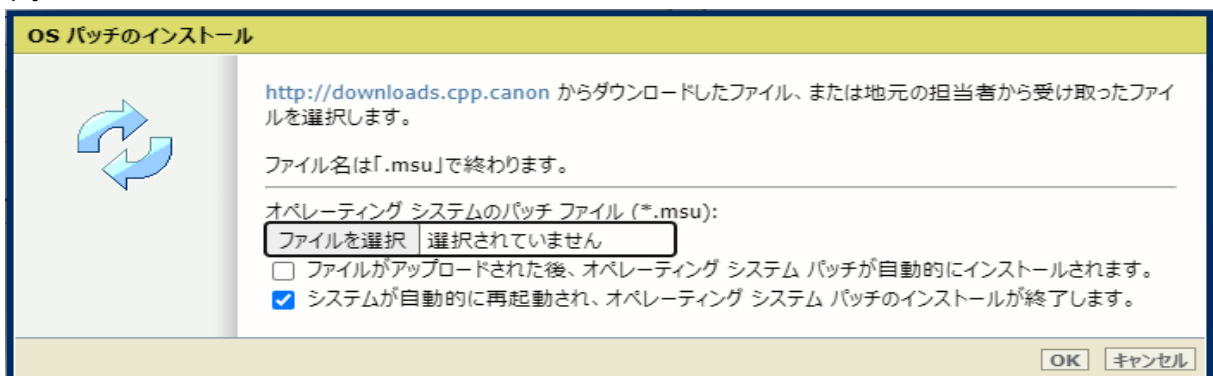

以下画面が現れます。「ファイルを選択」をクリックしダウンロード済みのパッチファイルを選択後、「OK」をクリックします。