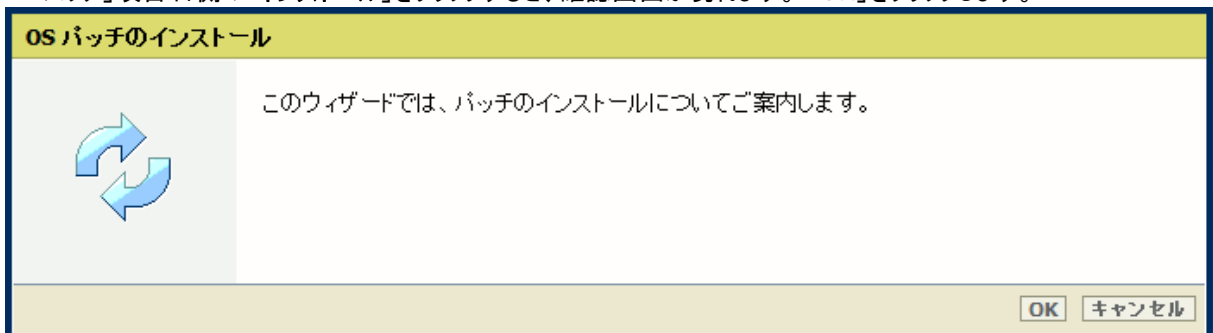

注意: 最近KB4565349 (SHF057) セキュリティパッチがこれらのプリンタ用にリリースされましたが、そのセキュリティパッチがまだインストールされていない場合はスキップし、この新セキュリティパッチをインストールできます (Windows 10 セキュリティパッチは増分であるため、以前のパッチが含まれています)。

WebTools によるパッチのインストール:

- パッチファイルをPCにダウンロードします。
<https://downloads.cpp.canon/KB4577668> <= ここをクリックしパッチファイルをダウンロードします。
 注意: この Microsoft セキュリティアップデートは約368MBです。
- PCのWebブラウザを起動し、プリンタの URL を入力します。
http://<ホスト名_または_IP_アドレス>
 <ホスト名_または_IP_アドレス>にはプリンタの「ホスト名」または「IP アドレス」を入力します。
 以下画面が現れます(以下画面は参考例です。モデルにより表示画面が異なります。)

3. 「サポート」タブをクリックし、次に「更新」をクリックするとログイン画面が現れます。
ユーザー名で「システム管理者」を選択し、パスワードを入力します（初期パスワードはユーザーマニュアル参照）。
「ログイン」をクリックします。

「OSパッチ」項目が現れます（モデルおよびパッチインストール状況により表示画面が異なります）。

4. 「OSパッチ」項目右側の「インストール」をクリックすると、確認画面が現れます。「OK」をクリックします。