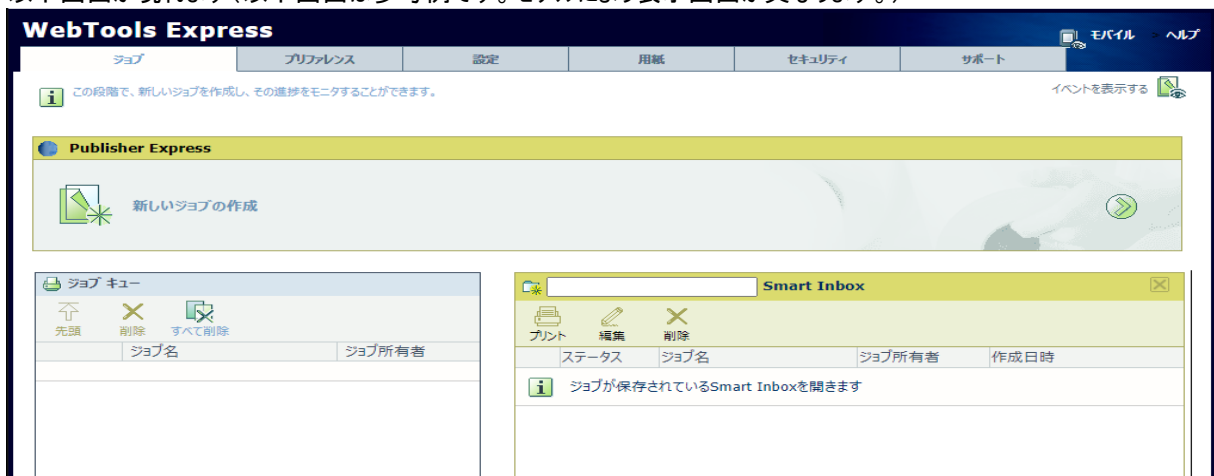

パッチインストール手順 「KB5015875」

2022/8

本手順書では、Microsoftセキュリティ更新プログラム「KB5015875」をインストールする方法について説明します。

パッチ情報:

パッチ名	SHF069
マイクロソフト社サポート技術情報番号	KB5015875 (2022/7/12) セキュリティのみの更新プログラム

パッチ対象プリンタ:

モデル	対象バージョン
PlotWave 345/365	R1.2.3.0
PlotWave 450/550	R1.2.3.0
ColorWave 500/700	R4.3.2.0

プリンタに正しいバージョンがインストールされていることを確認します。
プリンタに上記の表に記載されているバージョンがインストールされていない場合は、サービスにプリンタのアップグレードをご依頼ください。対象バージョンは、これらのセキュリティ更新プログラムをインストールするために必須です。

重要:

これらのパッチはセキュリティのみのパッチであり、ランダムな順序でインストールすることができます。以前のセキュリティパッチをインストールしていない場合、この新しいパッチのインストールの前または後にインストールすることができます。

WebTools によるパッチのインストール:

1. パッチファイルをPCにダウンロードします。
   1. <https://supportfiles.cpp.canon/TDS/Security/WES8/windows8-rt-kb5015875-x64.msu>
      注意: この Microsoft セキュリティアップデートは約30MBです。

注: ダウンロードした .msu ファイルのファイル名は変更しないでください。

1. PCのWebブラウザを起動し、プリンタの URL を入力します。
   http://<ホスト名またはIP アドレス>
   <ホスト名またはIP アドレス>にはプリンタの「ホスト名」または「IP アドレス」を入力します。
   以下画面が現れます(以下画面は参考例です。モデルにより表示画面が異なります。)