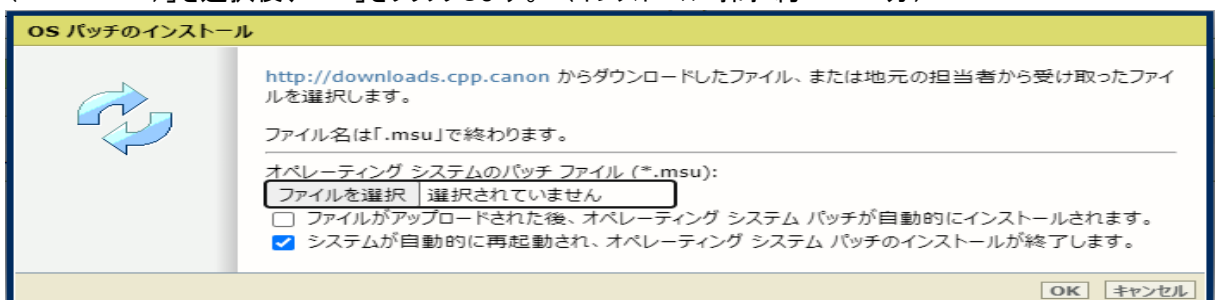

- PCのWebブラウザを起動し、プリンタの URL を入力します。
http://<ホスト名またはIP アドレス>
 <ホスト名またはIP アドレス>にはプリンタの「ホスト名」または「IP アドレス」を入力します。
 以下画面が現れます(以下画面は参考例です。モデルにより表示画面が異なります。)

3. 「サポート」タブをクリックし、次に「更新」をクリックするとログイン画面が現れます。
 ※バージョンが対象バージョンでない場合、初めにプリンタを正しいバージョンにアップデートする必要があります。
 ユーザー名で「システム管理者」を選択し、パスワードを入力します（初期パスワードはユーザーマニュアル参照）。
 「ログイン」をクリックします。

「OSパッチ」項目が現れます（モデルおよびパッチインストール状況により表示画面が異なります）。

4. 「OSパッチ」項目右側の「インストール（パッチファイルの拡張子と一致するボタン）」をクリックすると、確認画面が現れます。「OK」をクリックします。

以下画面が現れます。「ファイルを選択」をクリックしダウンロード済みのパッチファイル「累積更新プログラム (KB5015875)」を選択後、「OK」をクリックします。（インストール時間：約30～60分）