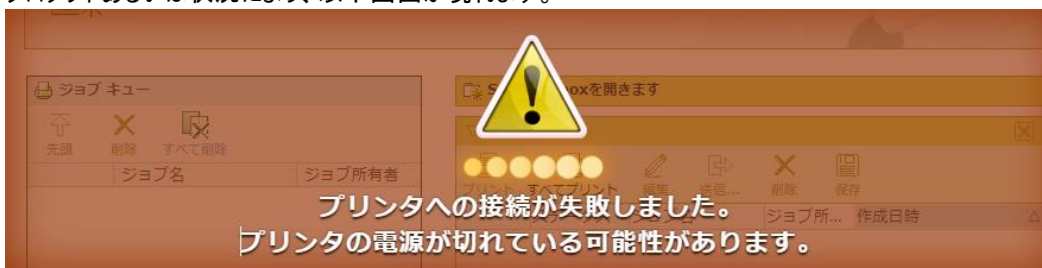

「OSパッチ」項目が現れます（モデルおよびパッチインストール状況により表示画面が異なります）。

4. 「OSパッチ」項目右側の「インストール（パッチファイルの拡張子と一致するボタン）」をクリックすると、確認画面が現れます。「OK」をクリックします。

以下画面が現れます。「ファイルを選択」をクリックしダウンロード済みのパッチファイル「累積更新プログラム (KB5015875)」を選択後、「OK」をクリックします。（インストール時間：約30～60分）

注意：システムのクリーンアップが必要であるというメッセージが表示される場合があります。

5. 確認画面で「OK」をクリックします。

再度確認画面が現れるので「OK」をクリックします。

プロダクトあるいは状況により、以下画面が現れます。

このメッセージは無視して問題ありません(再起動中:自動的に再起動しパッチが適用されます)。

6. 再起動後、ステップ 2 と 3 を実行し、パッチのインストール結果を確認します。
 ※パッチインストール結果:(以下画面は成功例です。パッチにより表示内容が異なります。)

OS パッチ	
	インストール (*.msu) インストール (*.patch)
パッチ	パッチのインストール結果
2022-07-18 03:51:51 PM Patch Windows8-RT-KB5015875-x64.msu 成功	

7. 注:パッチインストール後、プリンタが操作パネルにエラー22505を報告する場合があります。操作パネルに表示されているようにプリンタを再起動することによりエラーは消えます。