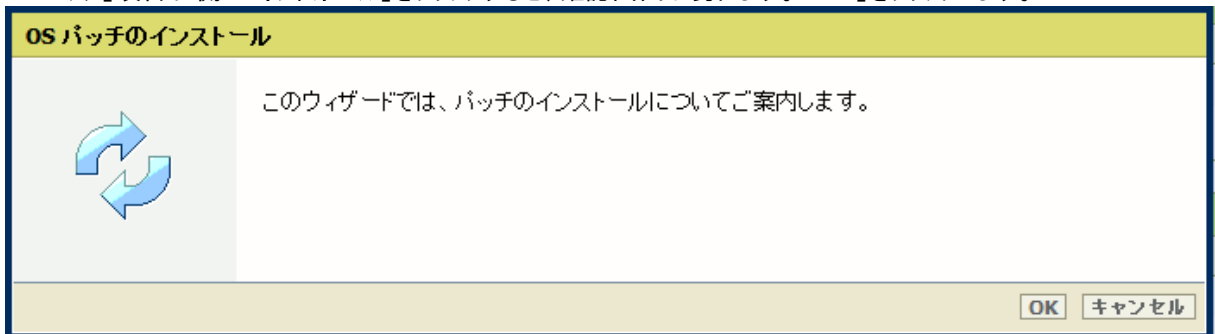

### WebTools によるパッチのインストール:

- パッチファイルをPCにダウンロードします。  
<https://downloads.cpp.canon/KB4598243> <= ここをクリックしパッチファイルをダウンロードします。  
 注意:この Microsoft セキュリティアップデートは約1.7GBです。
- PCのWebブラウザを起動し、プリンタの URL を入力します。  
[http://<ホスト名\\_または\\_IP アドレス>](http://<ホスト名_または_IP アドレス>)  
 <ホスト名\_または\_IP アドレス>にはプリンタの「ホスト名」または「IP アドレス」を入力します。  
 以下画面が現れます(以下画面は参考例です。モデルにより表示画面が異なります。)

3. 「サポート」タブをクリックし、次に「更新」をクリックするとログイン画面が現れます。  
 ユーザー名で「システム管理者」を選択し、パスワードを入力します（初期パスワードはユーザーマニュアル参照）。  
 「ログイン」をクリックします。

「OSパッチ」項目が現れます（モデルおよびパッチインストール状況により表示画面が異なります）。

4. 「OSパッチ」項目右側の「インストール」をクリックすると、確認画面が現れます。「OK」をクリックします。