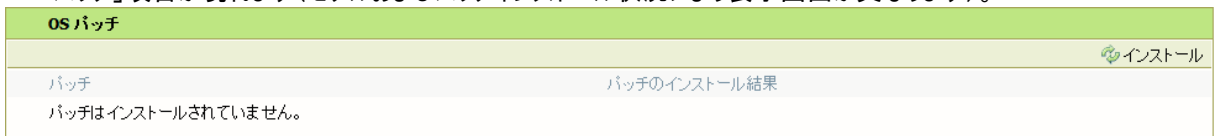

### 重要

- この新しいパッチは、Microsoft セキュリティ更新プログラム KB4565912 が必要です。これは、ColorWave 3500 / 3700 R5.1.3.0に含まれています。

### WebTools によるパッチのインストール:

- パッチファイルをPCにダウンロードします。  
<https://downloads.cpp.canon/KB4598243> <= ここをクリックしパッチファイルをダウンロードします。  
 注意:この Microsoft セキュリティアップデートは約1.7GBです。
- PCのWebブラウザを起動し、プリンタの URL を入力します。  
[http://<ホスト名\\_または\\_IP アドレス>](http://<ホスト名_または_IP アドレス>)  
 <ホスト名\_または\_IP アドレス>にはプリンタの「ホスト名」または「IP アドレス」を入力します。  
 以下画面が現れます(以下画面は参考例です。モデルにより表示画面が異なります。)

3. 「サポート」タブをクリックし、次に「更新」をクリックするとログイン画面が現れます。  
 ユーザー名で「システム管理者」を選択し、パスワードを入力します（初期パスワードはユーザーマニュアル参照）。  
 「ログイン」をクリックします。

「OSパッチ」項目が現れます（モデルおよびパッチインストール状況により表示画面が異なります）。

4. 「OSパッチ」項目右側の「インストール」をクリックすると、確認画面が現れます。「OK」をクリックします。