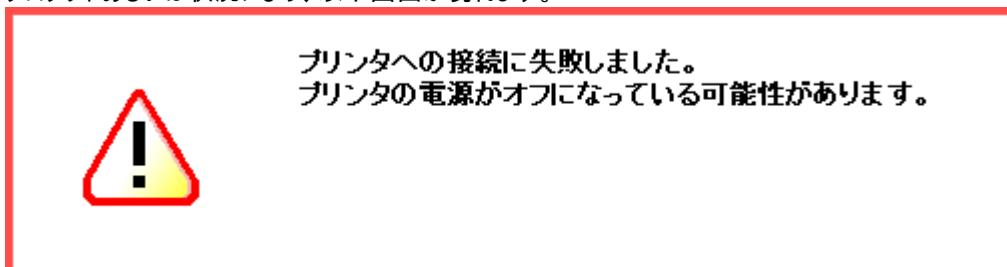

以下画面が現れます。「ファイルを選択」をクリックしダウンロード済みのパッチファイルを選択後、「OK」をクリックします。

5. 確認画面で「OK」をクリックします。

再度確認画面が現れるので「OK」をクリックします。

プロダクトあるいは状況により、以下画面が現れます。

このメッセージは無視して問題ありません(再起動中:自動的に再起動しパッチが適用されます)。

6. 再起動後、ステップ 2 と 3 を実行し、パッチのインストール結果を確認します。  
※パッチインストール結果:(以下画面は成功例です。パッチにより表示内容が異なります。)