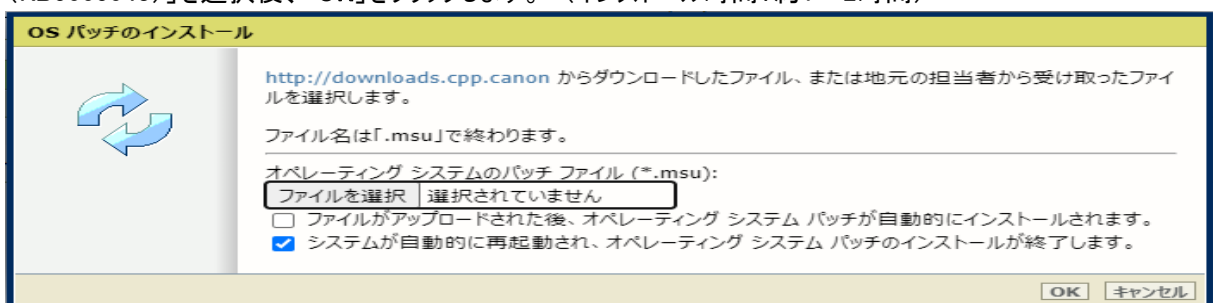

- PCのWebブラウザを起動し、プリンタの URL を入力します。  
**http://<ホスト名\_または\_IP アドレス>**  
 <ホスト名\_または\_IP アドレス>にはプリンタの「ホスト名」または「IP アドレス」を入力します。  
 以下画面が現れます(以下画面は参考例です。モデルにより表示画面が異なります。)

3. 「サポート」タブをクリックし、次に「更新」をクリックするとログイン画面が現れます。  
 ※バージョンが対象バージョンでない場合、初めにプリンタを正しいバージョンにアップデートする必要があります。  
 ユーザー名で「システム管理者」を選択し、パスワードを入力します（初期パスワードはユーザーマニュアル参照）。  
 「ログイン」をクリックします。

「OSパッチ」項目が現れます（モデルおよびパッチインストール状況により表示画面が異なります）。

4. 「OSパッチ」項目右側の「インストール」をクリックすると、確認画面が現れます。「OK」をクリックします。

以下画面が現れます。「ファイルを選択」をクリックしダウンロード済みのパッチファイル「累積更新プログラム (KB5005043)」を選択後、「OK」をクリックします。（インストール時間：約1～2時間）