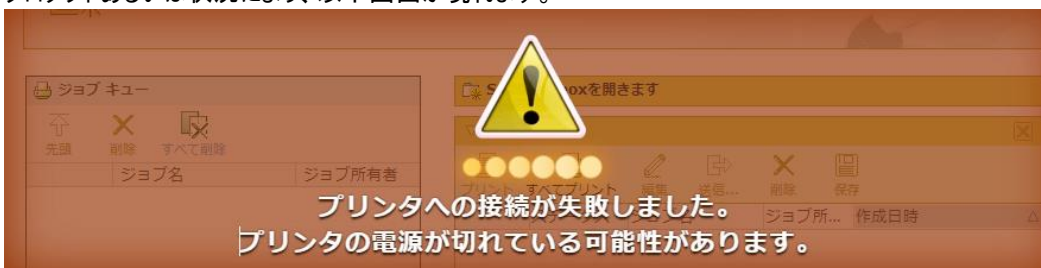

注意：システムのクリーンアップが必要であるというメッセージが表示される場合があります。

5. 確認画面で「OK」をクリックします。

再度確認画面が現れるので「OK」をクリックします。

プロダクトあるいは状況により、以下画面が現れます。

このメッセージは無視して問題ありません(再起動中:自動的に再起動しパッチが適用されます)。

6. 再起動後、ステップ 2 と 3 を実行し、パッチのインストール結果を確認します。  
 ※パッチインストール結果:(以下画面は成功例です。パッチにより表示内容が異なります。)

OS パッチ	
パッチ	パッチのインストール結果
2021-08-17 10:14:11 AM Patch windows10.0-KB5005043-x64.msu	成功

7. 注:パッチインストール後、プリンタが操作パネルにエラー22505を報告する場合があります。操作パネルに表示されているようにプリンタを再起動することによりエラーは消えます。

**Canon Inc.**

canon.com

**Canon U.S.A., Inc.**