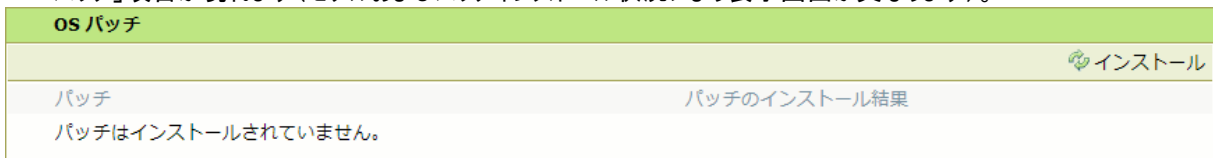

「OSパッチ」項目が現れます（モデルおよびパッチインストール状況により表示画面が異なります）。