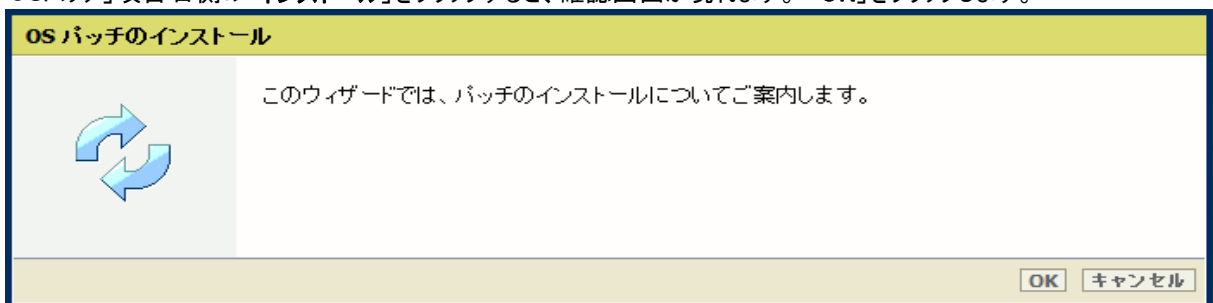

- PCのWebブラウザを起動し、プリンタの URL を入力します。  
**http://<ホスト名\_または\_IP アドレス>**  
 <ホスト名\_または\_IP アドレス>にはプリンタの「ホスト名」または「IP アドレス」を入力します。  
 以下画面が現れます(以下画面は参考例です。モデルにより表示画面が異なります。)

3. 「サポート」タブをクリックし、次に「更新」をクリックするとログイン画面が現れます。  
 ※バージョンが対象バージョンでない場合、初めにプリンタを正しいバージョンにアップデートする必要があります。  
 ユーザー名で「システム管理者」を選択し、パスワードを入力します（初期パスワードはユーザーマニュアル参照）。  
 「ログイン」をクリックします。

「OSパッチ」項目が現れます（モデルおよびパッチインストール状況により表示画面が異なります）。

4. 「OSパッチ」項目右側の「インストール」をクリックすると、確認画面が現れます。「OK」をクリックします。

以下画面が現れます。「ファイルを選択」をクリックしダウンロード済みのパッチファイル「累積更新プログラム (KB5005043)」を選択後、「OK」をクリックします。（インストール時間：約1～2時間）