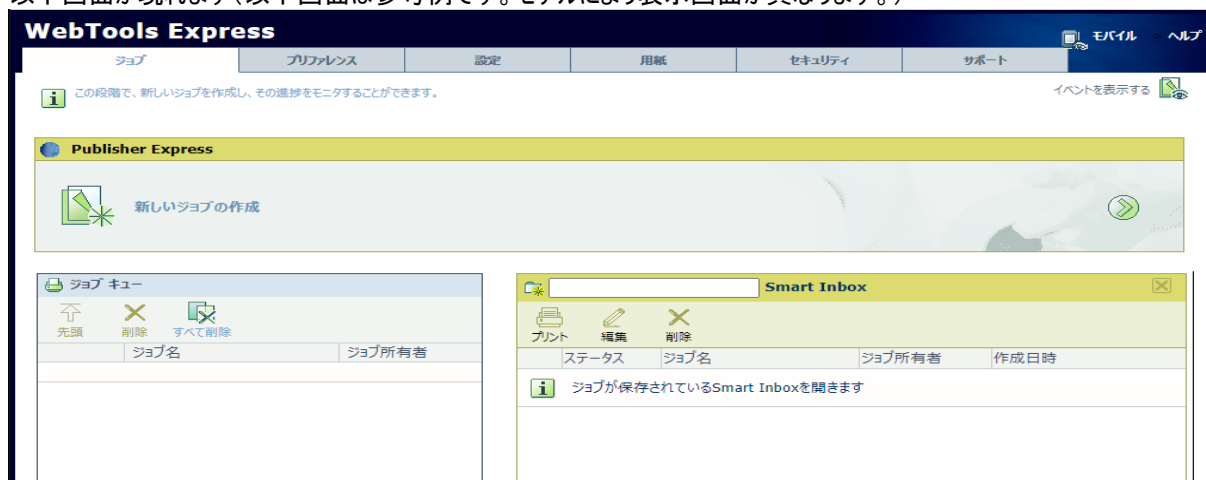

パッチインストール手順 「KB5005043」

2021/08

本手順書では、Microsoftセキュリティ更新プログラム「KB5005043」をインストールする方法について説明します。

パッチ情報:

パッチ名	SHF063
マイクロソフト社サポート技術情報番号	KB5005043

パッチ対象プリンタ:

モデル	対象バージョン
ColorWave 3500	R5.1.4.0
ColorWave 3700	R5.1.4.0

プリンタに正しいバージョンがインストールされていることを確認します。

プリンタに上記の表に記載されているバージョンがインストールされていない場合は、サービスにプリンタのアップグレードをご依頼ください。対象バージョン、これらのセキュリティ更新プログラムをインストールするために必須です。

重要: Microsoft セキュリティ更新プログラム KB5005030 は、Microsoft セキュリティ更新プログラム KB5004244 (SHF062) を含んでいます。

WebTools によるパッチのインストール:

1. パッチファイルをPCにダウンロードします。
   1. <https://supportfiles.cpp.canon/TDS/Security/Win10/windows10.0-kb5005043-x64.msu>
      注意: この Microsoft セキュリティアップデートは約1.6GBです。

注: ダウンロードした .msu ファイルのファイル名は変更しないでください。

1. PCのWebブラウザを起動し、プリンタの URL を入力します。
   http://<ホスト名_または_IP アドレス>
   <ホスト名_または_IP アドレス>にはプリンタの「ホスト名」または「IP アドレス」を入力します。
   以下画面が現れます(以下画面は参考例です。モデルにより表示画面が異なります。)