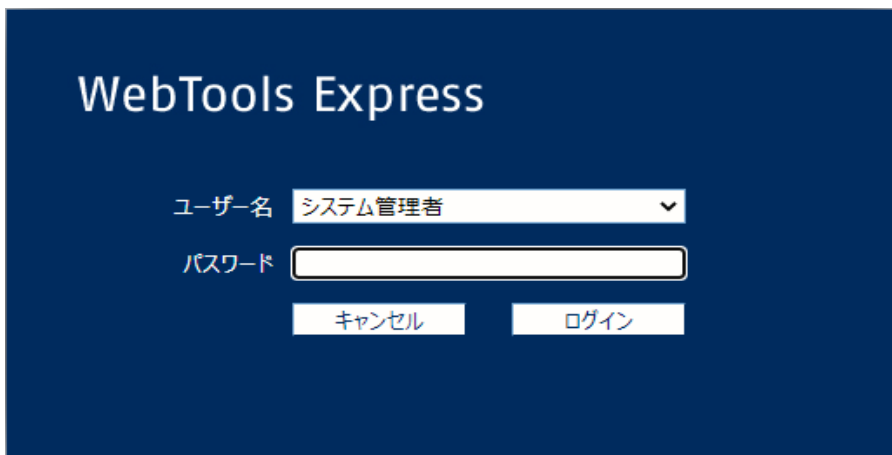

3. 「サポート」タブをクリックし、次に「更新」をクリックするとログイン画面が現れます。
  ※バージョンが対象バージョンでない場合、初めにプリンタを正しいバージョンにアップデートする必要があります。
  ユーザー名で「システム管理者」を選択し、パスワードを入力します（初期パスワードはユーザーマニュアル参照）。
  「ログイン」をクリックします。