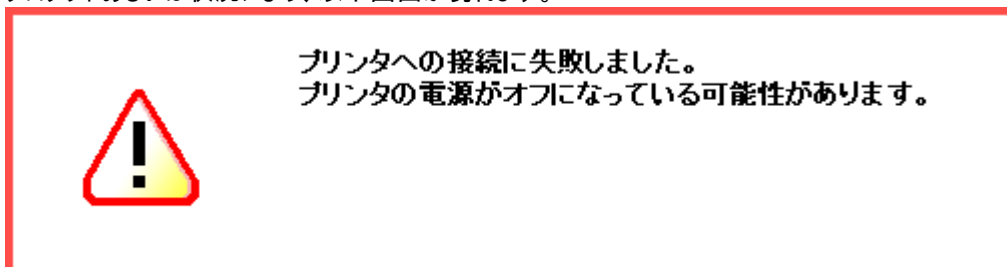

以下画面が現れます。「参照」をクリックしダウンロード済みのパッチファイルを選択後、「OK」をクリックします。

5. 確認画面で「OK」をクリックします。

再度確認画面が現れるので「OK」をクリックします。

プロダクトあるいは状況により、以下画面が現れます。

このメッセージは無視して問題ありません(再起動中:自動的に再起動しパッチが適用されます)。

6. 再起動後、ステップ 2 と 3 を実行し、パッチのインストール結果を確認します。  
※パッチインストール結果:(以下画面は成功例です。パッチにより表示内容が異なります。)