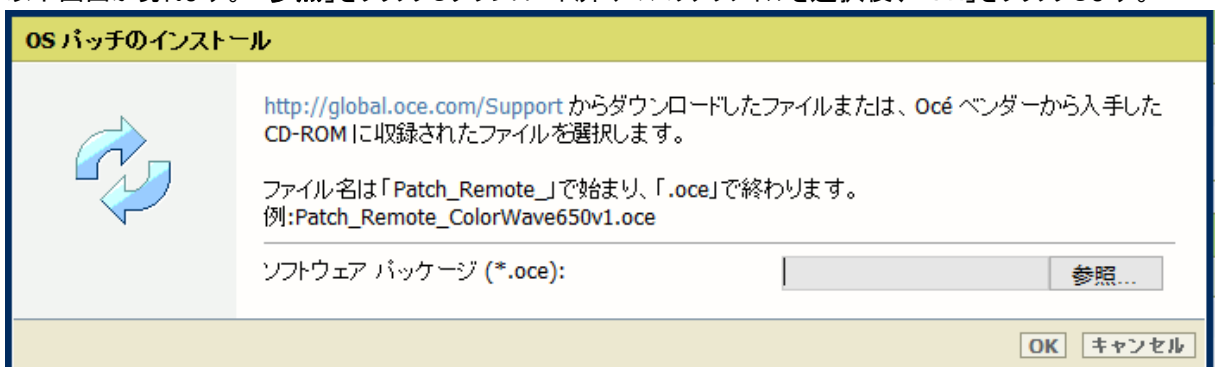

以下画面が現れます。「参照」をクリックしダウンロード済みのパッチファイルを選択後、「OK」をクリックします。