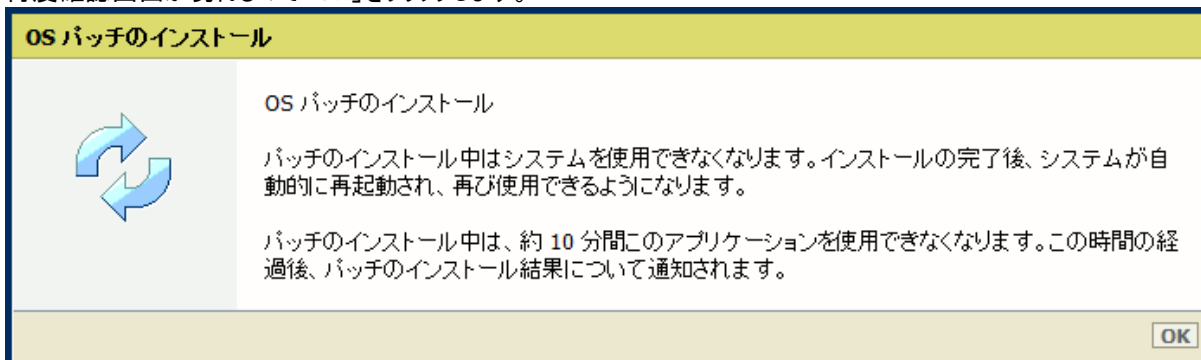

再度確認画面が現れるので「OK」をクリックします。