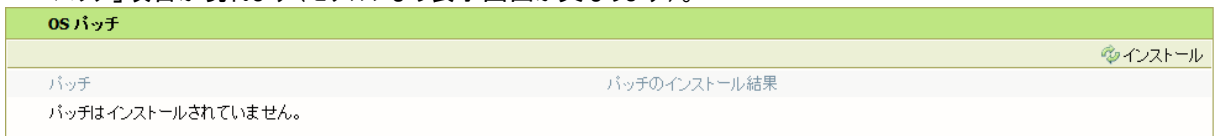

プリンタに上記の表に記載されているバージョンがインストールされていない場合は、サービスにプリンタのアップグレードをご依頼ください。本パッチを古いバージョンにインストールすると、予期しない問題が発生する可能性があります。

### WebTools によるパッチのインストール:

- パッチファイル KB4571694 をPCにダウンロードします。  
<https://downloads.cpp.canon/KB4571694> <= ここをクリックしパッチファイルをダウンロードします  
 注意:この Microsoft セキュリティアップデートは約1.6GBです。
- PCのWebブラウザを起動し、プリンタの URL を入力します。  
**http://<ホスト名\_または\_IP アドレス>**  
 <ホスト名\_または\_IP アドレス>にはプリンタの「ホスト名」または「IP アドレス」を入力します。  
 以下画面が現れます(以下画面は参考例です。モデルにより表示画面が異なります。)

3. 「サポート」タブをクリックし、次に「更新」をクリックするとログイン画面が現れます。  
 ユーザー名で「システム管理者」を選択し、パスワードを入力します（初期パスワードはユーザーマニュアル参照）。  
 「ログイン」をクリックします。

「OSパッチ」項目が現れます（モデルにより表示画面が異なります）。

4. 「OSパッチ」項目右側の「インストール」をクリックすると、確認画面が現れます。「OK」をクリックします。