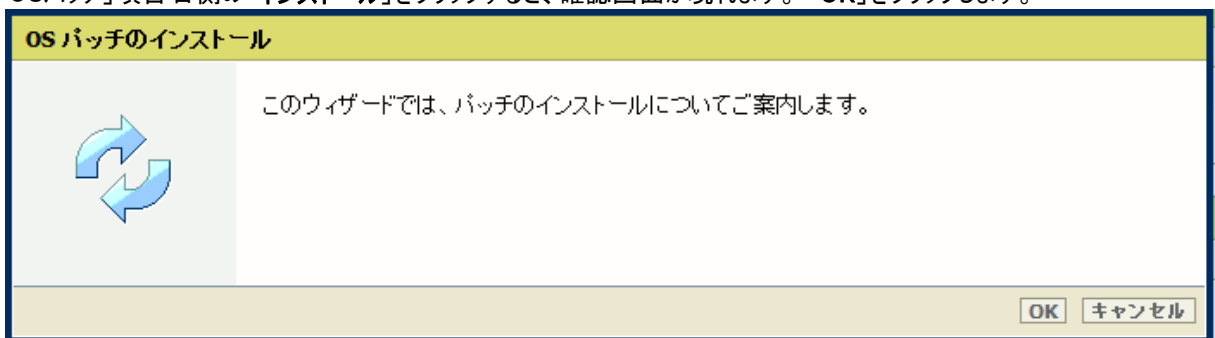

プリンタに上記の表に記載されているバージョンがインストールされていない場合は、サービスにプリンタのアップグレードをご依頼ください。本パッチを古いバージョンにインストールすると、予期しない問題が発生する可能性があります。

### WebTools によるパッチのインストール:

- パッチファイル KB4571694 をPCにダウンロードします。  
<https://downloads.cpp.canon/KB4571694> <= ここをクリックしパッチファイルをダウンロードします  
 注意:この Microsoft セキュリティアップデートは約1.6GBです。
- PCのWebブラウザを起動し、プリンタの URL を入力します。  
**http://<ホスト名\_または\_IP アドレス>**  
 <ホスト名\_または\_IP アドレス>にはプリンタの「ホスト名」または「IP アドレス」を入力します。  
 以下画面が現れます(以下画面は参考例です。モデルにより表示画面が異なります。)

3. 「サポート」タブをクリックし、次に「更新」をクリックするとログイン画面が現れます。  
 ユーザー名で「システム管理者」を選択し、パスワードを入力します（初期パスワードはユーザーマニュアル参照）。  
 「ログイン」をクリックします。

「OSパッチ」項目が現れます（モデルにより表示画面が異なります）。

4. 「OSパッチ」項目右側の「インストール」をクリックすると、確認画面が現れます。「OK」をクリックします。