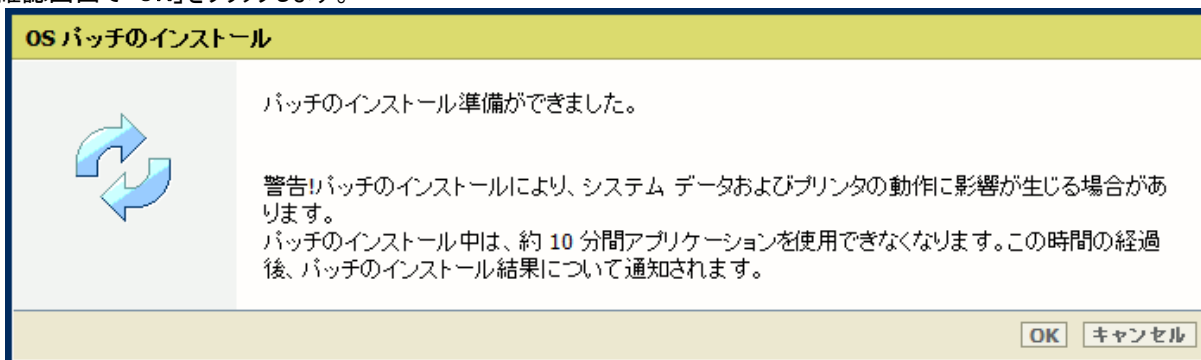

5. 確認画面で「OK」をクリックします。