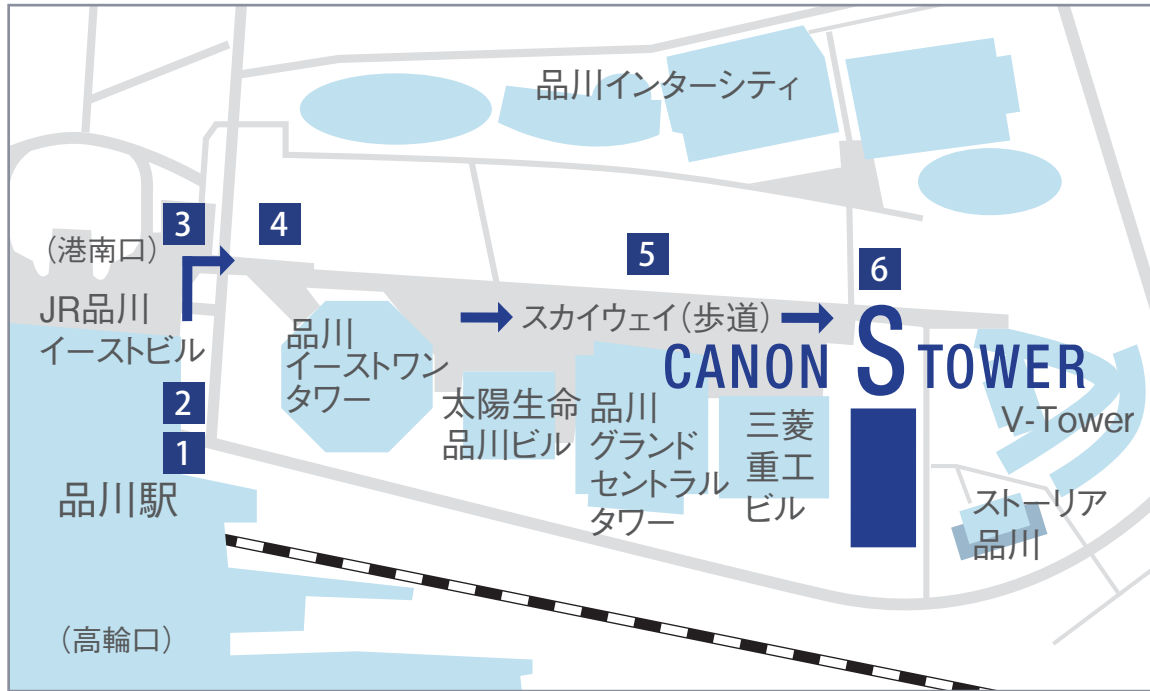

CANON PLAZA S キヤノンプラザ S (品川)

- 電話番号** 03-6719-9022
- 住所** 〒108-8011 東京都港区港南2-16-6 CANON S TOWER 2F
- 開館時間** 10時～17時30分
- 休館日** 日曜・祝日・弊社休業日
- アクセス** 品川駅港南口より徒歩8分 (JR線)
品川駅より徒歩10分 (京浜急行線)

改札口
中央改札を
港南口方面へ

駅連絡通路
連絡通路を直進

港南口出口
港南口出口を右折

港南口通路
グランドcommons
方面へ

スカイウェイ
スカイウェイを
300m直進

キヤノン
マーケティング
ジャパン入口
弊社2階入口へ