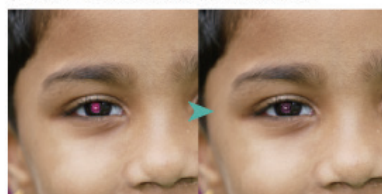

■ 赤目補正

フラッシュ撮影時に生じる赤目を補正します。