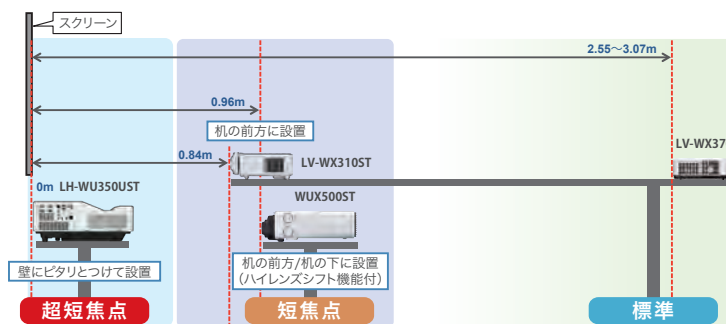

*電源アダプターを接続時、明るさ調整100%の場合。バッテリー駆動時は、最大50%になります。

STEP 3

ご使用の用途、投写したいデータにあわせて、解像度/パネル方式/光源を選ぶことで、さらに機種を絞り込むことができます。また、スクリーンや無線ユニットなどのオプションと組み合わせることでより使いやすさが広がります。

解像度	パネル方式	光源	質量
DCI 4K	LCOS	LASER	約19.0kg *投写レンズ含まず
WUXGA		LASER	約17.0kg *投写レンズ含まず
WUXGA		LAMP	約5.9kg
4K UHD ※4Kシフトオン時		LASER	約9.3kg
WUXGA	DLP	LASER	約8.9kg
WUXGA	DLP	LAMP	約5.4kg
WXGA		LAMP	約6.3kg
WUXGA	LCOS	LAMP	約6.3kg
WUXGA	DLP	LAMP	約3.4kg
FULL HD		LAMP	約3.2kg
XGA		LAMP	約3.3kg
WXGA	LCD	LAMP	約3.2kg
WUXGA		LAMP	約3.3kg
WXGA		LAMP	約3.2kg
WXGA	LCD	LED	約10.0kg
WUXGA		LED	約10.0kg
WXGA	DLP	LAMP	約2.8kg
WVGA (854×480)	DLP	LED	約410g

明るさ(輝度)の目安

輝度の単位「lm(ルーメン)」は、その値が高いほど明るくなり、広い空間でもくっきり鮮明に表示できます。ご使用になりたい場所の広さに合わせてお選びください。

使用場所	人数	明るさ
講堂/ホール	100人以上	6,000lm以上
大会議室	50~100人程度	5,000~7,000lm
教室	~50人程度	~5,000lm
中会議室	30~50人程度	3,500~5,000lm
小会議室	~30人程度	~3,500lm未満

短焦点・超短焦点モデルとは

短焦点・超短焦点モデルは、短焦点レンズ(広角レンズ)を搭載し、壁やスクリーンに近い位置から大画面映像を写すことができます。机の端や壁際に設置することができるため、「発表をするときにプロジェクターの光がまぶしい」「会議中にプロジェクターからの排熱が気になる」ということが起こりにくいモデルです。

スクリーンまでの距離と設置場所イメージ図 ※80インチのスクリーンに16:10で投写した場合

解像度について

縦横の比率や解像度がお使いのPCと合わない場合、デフォルトでは全画面表示ができないことがあります。投写に使用されるPCの解像度に合ったモデルをお選びください。

4:3	16:10
XGA 1,024×768ピクセル	WXGA 1,280×800ピクセル WUXGA 1,920×1,200ピクセル
16:9 / 約17:9	
WVGA 854×480ピクセル	
Full HD 1,920×1,080ピクセル	
4K UHD 3,840×2,160ピクセル	
DCI4K 4,096×2,160ピクセル	

パネル方式について

プロジェクターのパネル方式には、「LCOS(エルコス)」、「LCD」、「DLP」の3種類があります。

	LCOS 反射型液晶パネル	LCD 透過型液晶パネル	DLP Digital Light Processing
おすすめの投写データ	色の多いデータ	色の多いデータ	白背景に黒い文字の資料、パワーポイントのプレゼン資料など
特長	映像の「格子感」を抑え、なめらかでクリアな映像投写とリアルな色再現を実現	色鮮やかで中間階調を豊かに表現	フィルターレスのためメンテナンス負荷が低い*

※LX-MU500/LX-MW500はエアフィルターを装着することもできます(有償オプション)

光源について

レーザー光源/LED光源採用のモデルは、約20,000時間*の長寿命を実現、ランプ交換にまつわるメンテナンスの負荷やコストを削減します。

※輝度が50%に低下するまでの期間。目安であり使用環境・状況により異なる場合があります。

レーザー光源/LED光源採用のモデルの無償保証期間は、お買い上げ日より「5年間または10,000時間のどちらか早い方まで」*となります。(C-13Wを除く)

※ランプモデル/C-13Wの無償保証期間は1年間です。

ご使用上の注意につきましては、WEBサイトをご確認ください。
<https://cweb.canon.jp/e-support/products/projector/anzen.html>