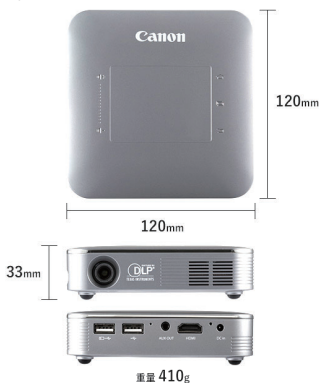

4GB内蔵メモリー

PCLレスで
スマートプレゼン

mini
Projector
C-13W

Android端末

無線で画像や動画を投写

MicroSD接続

アイデアを共有する
コミュニケーションツール

HDMI接続

写真や書類などのデータを大画面に投写し、共有できます。

※セキュリティ機能付きのUSBメモリーは使用できません。

便利に使える本体内蔵4GBメモリー

あらかじめデータを保存しておいて、必要な時すぐに投写できます。

HDMI接続に対応

HDMIケーブルで、PCやiPhoneなどの外部機器と簡単に接続できます。

※接続するにはHDMIケーブルと、別途変換アダプターなどが必要な場合があります。

充電器にもなるモバイルバッテリー機能

外出先など、電源のない場所でも
モバイル機器を充電できます。

※全てのモバイル機器の充電を保証するものではありません。

ミニプロジェクター C-13W仕様

本体標準価格 オープン価格
商品コード 4388C001

光学	明るさ	130lm(電源アダプターを接続時、明るさ調整100%の場合) ※/バッテリー駆動時は、最大50%になります。
	解像度	WVGA (854×480)
	最大入力解像度	Full HD (本体メモリーやUSBメモリー、MicroSDは4K UHD)
	コントラスト比	400:1
	画面サイズ	最小16.1インチ(0.5m)/最大97インチ(3m)
	台形補正	縦方向オートキーストーン
バッテリー容量	充電時間	約3時間(電源オフ時)
	駆動時間	約2時間(音量レベル中)
入力端子	HDMI	HDMI端子
	USB	USB TypeA×2(モバイルバッテリー機能は1つのみ)
	MicroSD	MicroSDソケット
出力端子	音声出力	ステレオミニジャック
	Bluetooth*	BT 4.2(音声出力のみ)
	内蔵スピーカー	2.5W(モノラル)
ミラーリング対応OS	Android OS※最新のOS対応状況は、製品ホームページをご確認ください。	
内蔵メモリー	8GB(ユーザー利用可能領域4GB)	
電源	DC12V、3A	
同梱品	本体、電源アダプター、かんたんガイド、保証書	