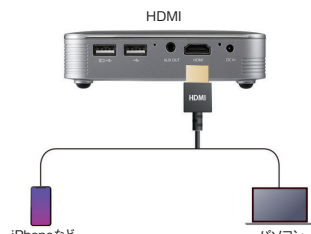

4GB内蔵メモリー

PCLレスで
スマートプレゼン

mini
Projector
C-13W

Android端末

無線で画像や動画を投写

MicroSD接続

アイデアを共有する
コミュニケーションツール

HDMI接続

写真や書類などのデータを大画面に投写し、共有できます。

※セキュリティ機能付きのUSBメモリーは使用できません。

便利に使える本体内蔵4GBメモリー

あらかじめデータを保存しておいて、必要な時すぐに投写できます。

HDMI接続に対応

HDMIケーブルで、PCやiPhoneなどの外部機器と簡単に接続できます。

※接続するにはHDMIケーブルと、別途変換アダプターなどが必要な場合があります。

充電器にもなるモバイルバッテリー機能

外出先など、電源のない場所でも
モバイル機器を充電できます。

※全てのモバイル機器の充電を保証するものではありません。

ミニプロジェクター C-13W仕様

本体標準価格 オープン価格
商品コード 4388C001

光学	明るさ	130lm(電源アダプターを接続時、明るさ調整100%の場合) ※/バッテリー駆動時は、最大50%になります。
	解像度	WVGA (854×480)
	最大入力解像度	Full HD (本体メモリーやUSBメモリー、MicroSDは4K UHD)
	コントラスト比	400:1
	画面サイズ	最小16.1インチ(0.5m)/最大97インチ(3m)
	台形補正	縦方向オートキーストーン
バッテリー容量	充電時間	約3時間(電源オフ時)
	駆動時間	約2時間(音量レベル中)
入力端子	HDMI	HDMI端子
	USB	USB TypeA×2(モバイルバッテリー機能は1つのみ)
	MicroSD	MicroSDソケット
出力端子	音声出力	ステレオミニジャック
	Bluetooth*	BT 4.2(音声出力のみ)
	内蔵スピーカー	2.5W(モノラル)
ミラーリング対応OS	Android OS※最新のOS対応状況は、製品ホームページをご確認ください。	
内蔵メモリー	8GB(ユーザー利用可能領域4GB)	
電源	DC12V、3A	
同梱品	本体、電源アダプター、かんたんガイド、保証書	