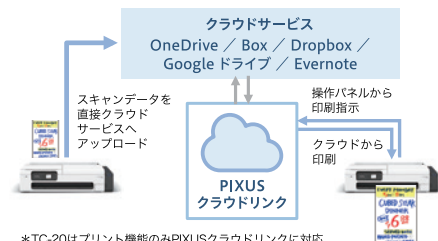

教育

手書き教材や生徒の制作物を拡大コピーして教室に掲示

流通・小売り

A4POPを拡大コピー、手書きイラストでオリジナル包装紙を作成可能

観光・サービス

商品パンフレット等をPCレス拡大コピーで訴求効果アップ

■ 定型拡大/ 繰り返しコピー

A4サイズ原稿をA1、A2サイズなどの定型サイズに拡大が可能。操作パネルから出力サイズを指定するだけなので簡単です。また、「繰り返しコピー」を使えば、1枚のスキャン画像を複数部、ロール紙幅に合わせてコピーすることができます。

■ USBメモリダイレクト プリント&スキャン

本体にUSBメモリをセットし、簡単操作で保存されている写真データ (JPEG) と文書ファイル (スキャンした PDF) をPCレスで印刷できます。また、手書き原稿や写真などをスキャンしたデータを直接USBメモリに保存 (JPEG、PDF) も可能です。

■ プリント&スキャンの クラウド対応

各種クラウドサービスと連携したPIXUSクラウドリンクに対応し、操作パネルからスキャンした画像を直接クラウドストレージに保存したり (Scan to Cloud)、クラウドストレージからPCレスで印刷したりすることができます。