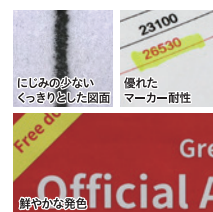

■ 上位モデル並みの高画質性能

全色顔料インクを採用しているため、上位モデルに劣らず、細線や小さな文字もくっきり再現。優れたマーカナー耐性と耐久性も発揮します。ポスターやチラシなどのプリントにおいても、鮮やかな発色で注目度向上に貢献します。