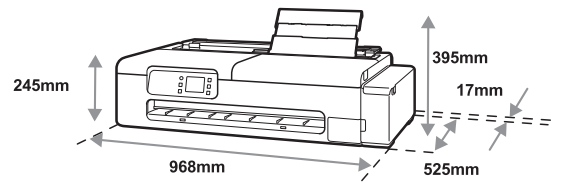

*1 厚口コート紙のQ1&片方向印字時に横方向2400dpiの解像度で印字。 *2 ユーザー調整後、調整時と同一環境/用紙の場合。CAD用メディア(普通紙・コート紙)のみ。

■本体設置イメージ

■TC-20・TC-20 M本体/オプション

	型番	商品コード	JANコード	標準価格(税込)	備考
TC-20 TC-20 M	TC-20	5815C001	4549292206074	オープン価格	A1/ビ対応インクジェットプリンター
	TC-20 M	5816C001	4549292206135	オープン価格	A1/ビ対応インクジェットプリンター
商品構成: プリンター本体、電源コード、プリントヘッド、スターターインクセット(C/M/Y/BK各1個)、設置ガイド、セットアップCD-ROM、Web登録のお願い、メンテナンスカートリッジ(本体に装着済)、2インチ紙用シャフトレスロールホルダー左右各1個					

	商品コード	JANコード	標準価格(税込)	備考
スタンド SD-24	3085C004	4549292142037	¥50,820	オプションスタンド
商品構成: スタンド、バスケット				
デスクトップバスケット BU-06	1480B018	4549292214727	オープン価格	オプションバスケット
商品構成: デスクトップ用バスケット				

■TC-20・TC-20 M消耗品

	商品コード	JANコード	標準価格(税込)
キヤノンインクタンク PFI-050 BK	5698C001	4549292201208	オープン価格
キヤノンインクタンク PFI-050 C	5699C001	4549292201253	
キヤノンインクタンク PFI-050 M	5700C001	4549292201277	
キヤノンインクタンク PFI-050 Y	5701C001	4549292201291	オープン価格
メンテナンスカートリッジ MC-32	1156C009	4549292206166	
プリントヘッド PF-08	5706C001	4549292201390	オープン価格

ご購入後のお客様へ

充実のサポートサービスをご用意しています。

サポート情報

ホームページでは、「Q&A検索」や「簡単操作ガイド」などのサポート情報を提供しています。さらに、最新のドライバーやマニュアルを自由にダウンロードできるサービスもご用意しています。詳しくは、canon.jp/imageprograf サポートメニューをご覧ください。

機器登録のお願い

ご購入いただきました対象製品について、機器情報をご登録いただくことで、お買い上げ日から1年間の無償保証サービスを提供いたします。詳しくは、canon.jp/biz-registsをご覧ください。

購入前のご注意 ●最高の機能・性能を得るために、最新のファームウェアとプリンタードライバーをキヤノンホームページよりダウンロードしてご利用ください。●良好な印字品質を維持するため、プリントヘッドのクリーニングなどで全色のインクを消費します。●印刷する用紙の種類によって、色の再現範囲や発色が異なるため、色味が異なる場合があります。●本プリンターで出力した印刷物は、屋外屋内を問わず、高湿度な場所での掲示はインクが流れ落ちる場合がありますので、ご注意ください。●顔料インクを使用してフォト系の用紙やフィルム系の用紙に出力した場合、乾燥した後でも、爪などでこするとインクが割れる場合があります。●本プリンターには、インターフェイスケーブルは付属していません。●消耗品及び弊社の定める定期交換部品(作業代金含む)は、無償保証の対象外です。●本プリンターの保守サービスのために必要な補修用性能部品の最低保有期間は、製品の打ち切り後7年間です(補修用性能部品とは、その製品の機能を維持するために必要な部品です)。●Adobe Illustratorなどのポストスクリプト対応アプリケーションを使用してimagePROGRAFプリンタードライバーから出力した場合、長尺・大判の画像が正しく出力されない場合があります。●お客様の使用環境によっては、正しく出力されない場合があります。●着色された用紙や模様が印刷された用紙、透過性のある用紙やフィルムなどは使用できない場合があります。●その他購入前のご注意は、キヤノンイメージプログラムのホームページの商品情報をご確認ください。

●インクボルト、メンテナンスカートリッジ及びプリントヘッドは地域のルールに則って適切に廃棄してください。●記載の内容に関しては、将来予告なく変更する場合があります。●Microsoft、Windows、Windows Server、OneDriveは、米国Microsoft Corporationの米国及びその他の国における登録商標または商標です。●Mac、macOSは、米国及びその他の国で登録されているApple Inc.の商標です。●Adobe、PostScript(ポストスクリプト)、Adobe、Illustratorは、米国アドビシステムズ社の登録商標または商標です。●iOSは、Cisco Systems, Inc.の米国およびその他の国の商標または登録商標であり、ライセンスに基づき使用されます。●Android、Chrome OS、Google Drive、Googleドライブは、Google LLCの登録商標または商標です。●その他、記載されている会社名及び商品名は、各社の商標または登録商標です。●紙幣、有価証券などをプリンターで印刷するとその印刷物の使用如何にかかわらず、法律に違反し、罰せられます。関連法律:刑法第148条、第149条、第162条・通貨及証券模造取締法第1条、第2条等。●著作権の目的となっている書籍・音楽・絵画・版画・地図・映画・図画・写真などの著作物は個人的に、また家庭内その他これに準ずる限られた範囲内で使用するためにコピーする以外は、禁じられています。●カタログに使用した画面及びプリントサンプルは、一部ハメコミ合成です。●教育現場での著作物の複製については著作権法第35条第1項 その他著作権法上の制限がありますのでご注意ください。