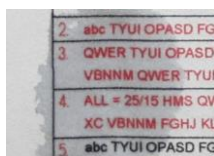

建築・設計・製造業界のお客様

現場事務所やSOHOへ、 コンパクトで手軽に使えるCADプリンター

文字や線の課題

細線や小さな文字も
きちんと見えないと確認のために
作業が遅延してしまう

解決

TCシリーズは、線のエッジ部のインクにじみを抑制する画像処理、双方向印刷時におけるインクの着弾位置を精密に制御し、細線や小さな文字をくっきりと再現します。さらに、にじみの少ない高品質な文字や線画質を実現しています。

耐水性の課題

現場で雨にぬれてしまうと
図面の線や文字がにじんで
見えなくなってしまう

解決

TCシリーズは全色顔料インクを採用しているため、図面の細線や小さな文字もくっきり再現。優れたマーカー耐性と耐水性も発揮します。色褪せにも強く、屋外で図面を確認する際も取り扱いやすく便利です。

マーカー耐性

普通紙「Red label75」に
標準モードで印刷。
5分経過後、蛍光ペン
ZEBLA OPTEX2を使用

耐水性

普通紙「Red label75」に
標準モードで印刷。
24時間経過後に水滴を
たらし、乾燥

※用紙やマーカーによっては滲む場合があります。マーカーを使用する場合は、印刷後5分ほど経ってからの使用を推奨

用紙切替の課題

カット紙とロール紙の
切替が面倒

解決

TCシリーズはA1サイズまでのロール紙に対応。カット紙は普通紙でA4を100枚、A3を50枚までオートシートフィーダーに積載でき、出力したい用紙の種類やサイズに応じてプリンタードライバー側でロール紙/カット紙を切り替えて印刷が可能です。また、写真用紙*はL版からプリントできるので現場写真の出力にも対応します。

*普通紙以外のカット紙は1枚ずつの積載