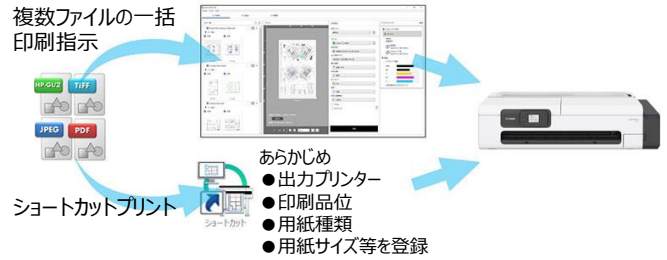

大判出力ワークフローを効率化

印刷したいファイルをジョブサブミッションツールの「Direct Print Plus」ソフトウェア上にドラッグ&ドロップすることで、出力プリンター、印刷品位、用紙種類、用紙サイズなど事前に登録した設定通りのプリントが可能です。設定の手間軽し、ミスの防止につながり、印刷処理を効率化します。