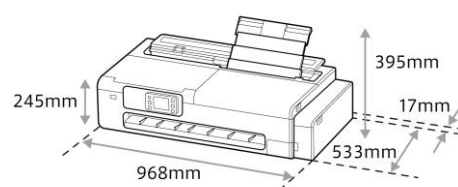

解決

TCシリーズはA1サイズまでのロール紙に対応。カット紙は普通紙でA4を100枚、A3を50枚までオートシートフィーダーに積載でき、出力したい用紙の種類やサイズに応じてプリンタードライバー側でロール紙/カット紙を切り替えて印刷が可能です。また、写真用紙*はL版からプリントできるので現場写真の出力にも対応します。

*普通紙以外のカット紙は1枚ずつの積載