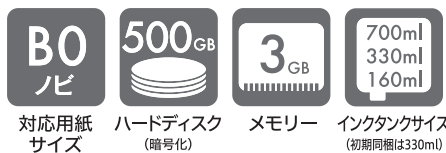

## GP-4600S

最大  
B0ノビ

バーチャル  
ショールームへ

価格をチェック

WEBでさらに詳しく

サイズ:用紙 (モード)	出カスピード	インクコスト
B0: 普通紙 / ロール紙(レベル5)	約1.1分	約144円*(税別)
B0: 光沢紙 / ロール紙(標準)	約6.6分	約319円*(税別)

[本体標準価格(税別)]¥648,500 [商品コード]6413C001

\*700mlインクタンク使用時