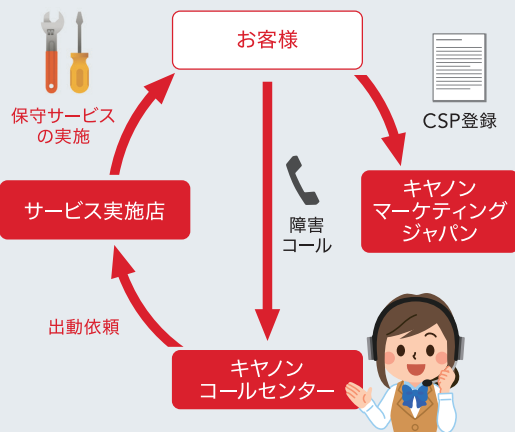

## 2. 稼働状況Web確認サービス

プリンターの稼働状況を専用ポータルサイト上でご確認いただけます。各拠点の稼働状況など様々な分析も可能に。

修理時の訪問料・技術料・部品代をパッケージにした安心パック

**CSP(キヤノンサービスパック)**

CSPサイトへ

キヤノンサービスパック(CSP)は、修理の際の訪問料金・技術料金・部品代金などがパッケージ化された保守サービスです。