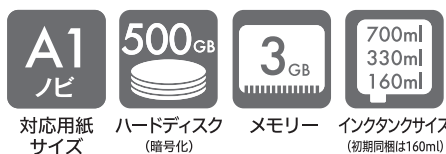

## GP-2600S

最大  
A1ノビ

バーチャル  
ショールームへ

価格をチェック

WEBでさらに詳しく

サイズ:用紙 (モード)	出カスピード	インクコスト
A1: 普通紙 / ロール紙(レベル5)	約29秒	約50円*(税別)
A1: 光沢紙 / ロール紙(標準)	約2.8分	約112円*(税別)

[本体標準価格(税別)]¥340,200 [商品コード]6411C001

\*700mlインクタンク使用時