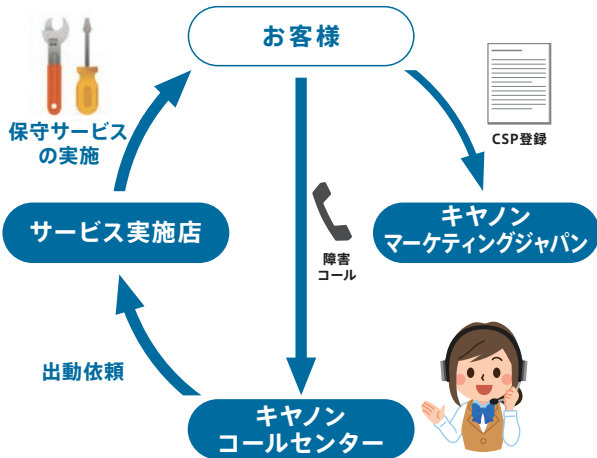

キヤノンサービスパック

故障時に電話による復旧支援やサービスマンによる訪問修理を行います。対象本体購入時から5年/4年/3年のいずれかの期間を選択できます。*1

メリット① | 面倒な契約手続きが不要、購入後にユーザー登録するだけ

メリット② | 手ごろな価格で最長5年間サポート

NETEYE接続しているお客様にお得な保守商品をご用意!

プリントヘッド不具合時のヘッド交換をお客様ご自身で行っていただくことでリーズナブルな価格を実現しました。

参考例: GP-200の場合	
・ヘッド込み5年	113,000円 (税別)
・ヘッド込み5年 (ユーザーヘッド交換)	98,000円*2 (税別)
	15,000円 お得!

*2 NETEYEへの加入が必要です。価格・仕様一覧表をご覧ください。

保守サービスの内容 最短で当日処理

電話による復旧支援
故障時の修理・調整

* PRO-1000/TCシリーズは送付パック修理対応になります。

保守期間

CSPスタンダードは対象本体ご購入から5年間・4年間・3年間の期間を選択できます。*1

*1 無償保証期間を含みます。また、GPシリーズ、TZ-30000 MFP、TXシリーズ、TX-MFPシリーズ、TMシリーズは5年間の期間選択のみです。
*2 CSPのサービス提供可能期間は延長期間を含め、対象本体ご購入日より5年間です。

サービス対応時間

月～金曜日 9:00～17:30

但し、祝祭日・年末年始等のキヤノンマーケティングジャパンが指定する休日を除きます。