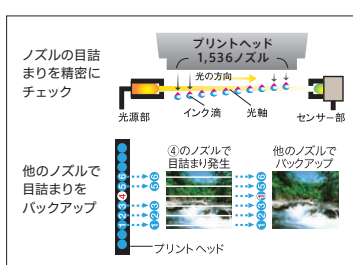

マルチファンクションロールシステム*

ロール紙を同時に2本セットできる、2段ロール給紙機構を採用。異なる用紙サイズや用紙種を効率的に出力できます。下段ロールは給紙と巻き取りを切替えて使用可能です。

* PRO-6100/PRO-6100Sは標準、PRO-2100/PRO-4100/PRO-4100Sはオプションで対応しています。

安定した出力業務を支える機能

プリントミスを低減するノズルリカバリーシステム

ノズルからのインク吐出をセンサーで精密にチェック。目詰まりを検知すると別のノズルで自動的に補完*します。目詰まりによる色ムラなどの失敗プリントを低減するほか、目詰まりを解消す

※ イメージ図

るためのヘッドクリーニングを減らして、インクの無駄を抑えます。

* 目詰まりノズルが増加した場合には、ヘッドクリーニングを実行します。

安定した色再現を実現するカラーキャリブレーション

高精度*なカラーキャリブレーション機能を実現。プリンターの個体差や経時変化により生じることのある色のバラつきを低減し、安定した色再現を実行します。プリンターでの簡単な操作により、約10分の短時間で補正が完了。複数台を用いた大量印刷においても安定した色再現が可能です。