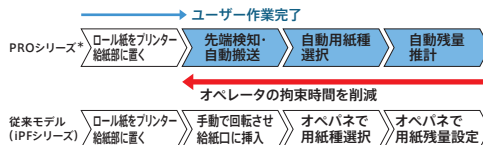

高いユーザビリティ

ロール紙セットの自動化によりオペレータの拘束時間を削減

PROシリーズでは、ロール紙交換作業を一部自動化し、従来モデルに比べオペレータの拘束時間を削減しました。PROシリーズ*では自動化をさらに進化させ、ロール紙を給紙部に置くだけでロール紙セット作業が完了、オペレータはその場を離られます。これによりオペレータ拘束時間をさらに削減しました。