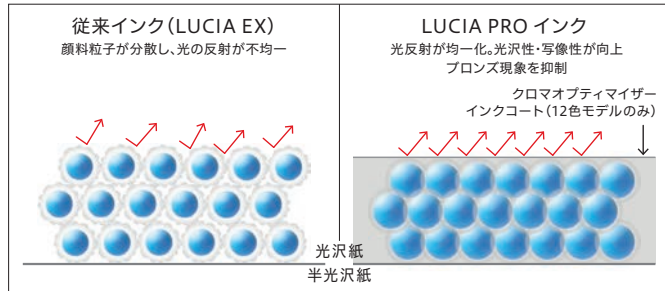

サイズ:用紙(モード)	出力スピード	インクコスト
B0:普通紙/ロール紙(レベル5)	約1.1分	約114円*
B0:光沢紙/ロール紙(速い)	約4.1分	約326円*

* 700mlインクタンク使用時 ※ 製品仕様などの詳細はホームページまたは別冊の価格・仕様一覧表をご覧ください。

〈 PROシリーズの特長 〉

豊かな色域と階調を実現するLUCIA PROインク

独自開発の顔料インクにより、色の再現性や暗部領域での表現力が向上。よりイメージに近い高画質出力を実現します。

色材の高密度化により、広い色域を達成

色材をマイクロカプセル化することにより、色材の配列が緻密化。用紙上の色材の密度が高まることで、より広い色域を達成。光沢性、写像性が向上し、透明感のある鮮やかな表現が可能になりました。

※ イメージ図

マイクロカプセル化により、コート紙で発色性が向上

従来インク (LUCIA EX) は、コート/マット紙表面の隙間に顔料粒子の一部が沈み込み、インク本来の発色が十分に発揮されない場合があります。LUCIA PROインクは、マイクロカプセル化された色材が緻密に用紙上に留まるため、全体的な色域が拡大。特にグラフィックで多用される「赤」を鮮やかに表現できるようになりました。