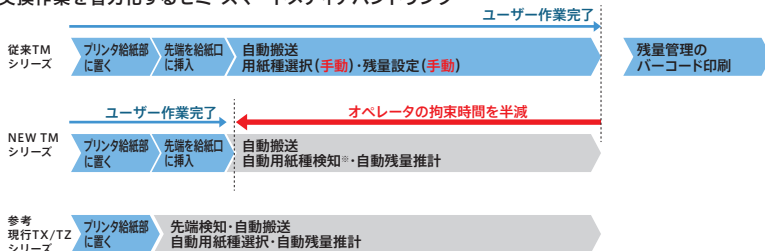

ロール紙交換作業を省力化するセミ・スマートメディアハンドリング

MFPソリューションで作業効率UP

シンプルな基本性能で使いやすい