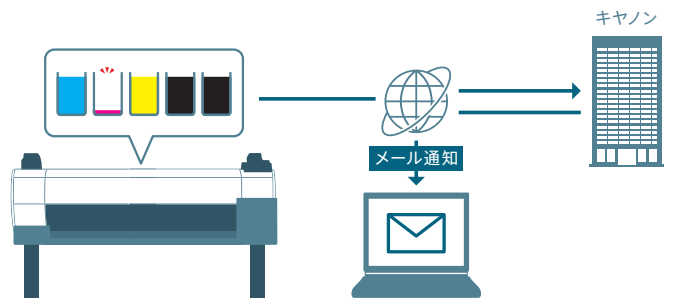

※カートリッジサービスは「自動配送サービス」または「クイック発注サービス」のいずれかをお選びください。 ※消耗品とは、インクカートリッジ、及びメンテナンスカートリッジのことです。(IPFシリーズは、メンテナンスカートリッジは含まれません。)

CSP(キヤノンサービスパック)は修理の際の訪問料・技術料・部品代がパッケージ化された保守サービスです。

キヤノンサービスパック

故障時に電話による復旧支援やサービスマンによる訪問修理を行います。対象本体購入時から5年/4年/3年のいずれかの期間を選択できます。*1