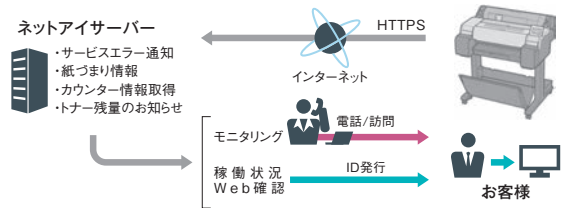

快適な稼働環境を提供する NETEYE&保守サービス

NETEYE(ネットアイ)は、インターネットを利用しプリンターの快適な使用環境を提供するサービスです。エラーや紙づまり等の情報をネットアイセンターへ自動通知することで、万が一トラブルが起きた際の速やかな対応を可能にします。

※法人向けサービスです。

詳細は canon.jp/neteye