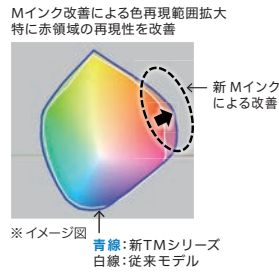

サイズ:用紙(モード)	出力スピード	インクコスト
A1(CAD):普通紙/ロール紙(レベル5)	約23秒	約14円*
A1(Poster):厚コート紙/ロール紙(速い)	約56秒	約125円*

* 製品仕様などの詳細はホームページまたは別冊の価格・仕様一覧表をご覧ください。

〈 TMシリーズの特長 〉

新マゼンタインクで誘目性の高い“鮮”赤表現

発色と耐光性に優れたマゼンタインク

色の再現領域を拡大した新開発のマゼンタインクは、顔料インクながら染料インク並みの発色を実現。耐光性を犠牲にすることなく、赤の発色に優れたプリント出力が可能です。また、普通紙においても鮮やかな赤発色が行えます。