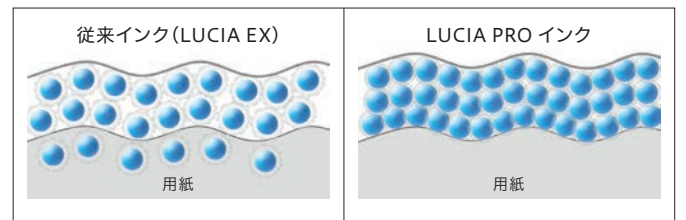

色材の高密度化により、広い色域を達成

色材をマイクロカプセル化することにより、色材の配列が緻密化。用紙上の色材の密度が高まることで、より広い色域を達成。光沢性、写像性が向上し、透明感のある鮮やかな表現が可能になりました。

※ イメージ図

マイクロカプセル化により、コート紙で発色性が向上

従来インク (LUCIA EX) は、コート/マット紙表面の隙間に顔料粒子の一部が沈み込み、インク本来の発色が十分に発揮されない場合があります。LUCIA PROインクは、マイクロカプセル化された色材が緻密に用紙上に留まるため、全体的な色域が拡大。特にグラフィックで多用される「赤」を鮮やかに表現できるようになりました。

※ イメージ図

高画質を支えるテクノロジー

高速に高画質プリントを実現する専用プリントヘッド

プリントヘッドには、1.28インチの長尺ノズルを採用。総ノズル数18,432 (各色1,536ノズル×12色) を高密度に配置。FINEテクノロジーとの組み合わせにより、高品位な作品をスピーディーに出力できます。また、ヘッドを一つにすることで、ボディーのコンパクト化にも貢献しています。

※ イメージ図

出力業務を効率化するプリントワークフロー