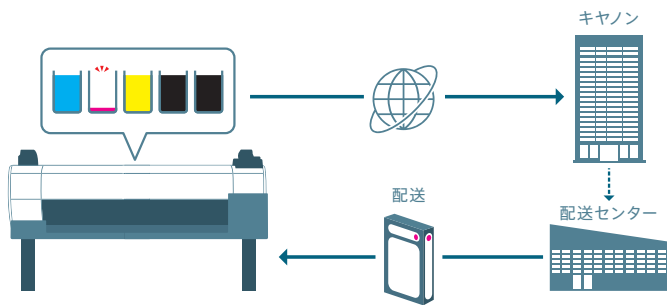

消耗品の残量を検知し自動配送。過剰発注、過剰在庫を防止

カートリッジ・自動配送サービス

消耗品の残量を検知すると自動配送して、発注の手間や消耗品切れによるダウンタイムを削減。店舗での過剰な発注・過剰な在庫を予防します。

※カートリッジは有償になります。