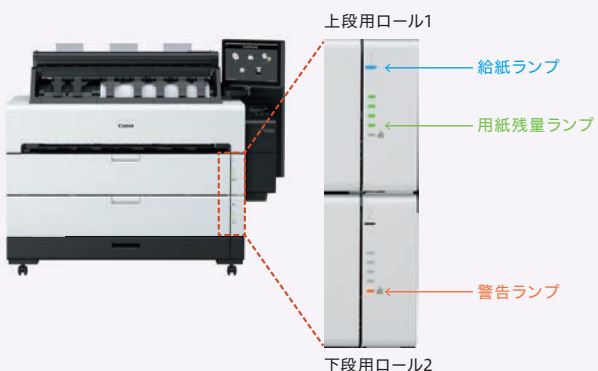

視認性に優れた「ロール紙インジケータ」

ロール紙の残量や用紙切れ警告が容易に確認できるため、適切なタイミングでロール紙交換が可能です。