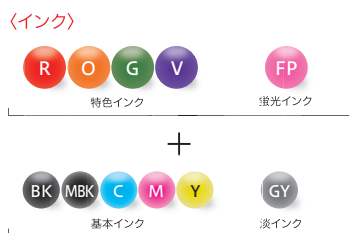

* 300mlインクタンク使用時
※ 製品仕様などの詳細はホームページまたは別冊の価格・仕様一覧表をご覧ください。

〈 GPシリーズの特長 〉

水性顔料の蛍光インク搭載による高付加価値プリントを実現

「デジタルねりこみ」技術により、明るく柔らかな色再現を可能に

蛍光ピンクインクをねりこむことにより、色域が大幅に拡大。ピンクからオレンジの領域にかけて、鮮やかで明るく、やわらかい発色が可能になりました。蛍光ピンク単体では表現が難しい、高透明度なオレンジ表現もできます。

新開発の特色インクにより

付加価値の高いプリントを実現 **GP-4000** **GP-2000**

高透明度、高彩度方向に色域を拡大した特色インク(レッド、オレンジ、グリーン、バイオレット)を新開発。さらに蛍光インクを搭載しているため、ピンクでの蛍光色表現が可能になるとともに、主にマゼンタからイエローにかけて明度方向に色域拡大しています。付加価値の高い商材プリント制作が可能です。

業界で幅広く使用されているPANTONE™の色見本帳において認証を取得
GP-4000/2000は「PANTONE FORMULA GUIDE Solid Coated」で業界
最高レベルのカバー率99%*1を実現。さらに、すべてのGPシリーズが業界で
初めて「PANTONE PASTELS & NEONS GUIDE Coated」の認証を取得*2
しています。PANTONEのパッチナンバーを使ったデータ作成が可能です。