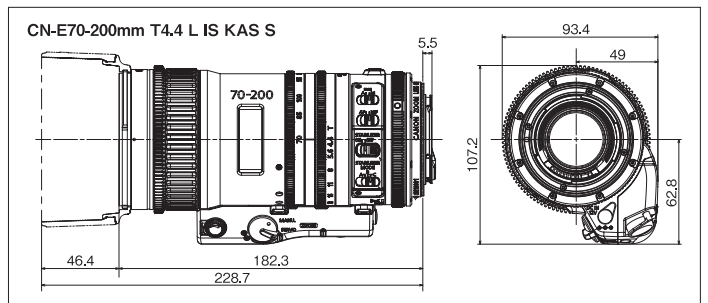

■外観図(EFマウント)

COMPACT-SERVO Lens専用グリップ ZSG-C10

別売の専用グリップ「ZSG-C10」を装着することで、肩担ぎやリグを使用した撮影などでホールド性や操作性が向上。容易に取り外しできるため、多様な撮影スタイルに対応できます。

- ●取り付け角度を柔軟に調整可能
- ●REC START/STOP*、ZOOM操作、ONE-SHOT AF*がグリップ側で可能

※20ピンケーブルはレンズとの接続用です。接続時、各種デマンドは使用できません。また、レンズ本体のスイッチによるズームサーボ操作は無効となります。*対応カメラについては、ホームページをご覧ください。canon-jp/cinema-eos

製品に関する情報はこちらでご確認いただけます。

Home Page キヤノン CINEMA EOS SYSTEM ホームページ
canon.jp/cinema-eos

キヤノンマーケティングジャパン株式会社 イメージングソリューション営業部
〒108-8011 東京都港区港南2-16-6 CANON STOWER TEL(03)3740-3304

Canon キヤノン株式会社
キヤノンマーケティングジャパン株式会社

〒108-8011 東京都港区港南2-16-6 CANON STOWER

⚠ 安全にお使いいただくために ●ご使用前に取り扱い説明書をよくお読みの上、正しくお使いください。
●表示された正しい電源・電圧でお使いください。

●お問い合わせは

2017年4月現在