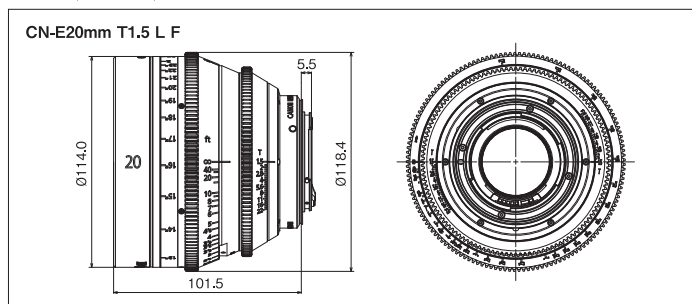

■外觀図(EFマウント)

安全にお使い
いただくために

●ご使用前に取り扱い説明書をよく読みの上、正しくお使いください。
●表示された正しい電源・電圧でお使いください。

●お問い合わせは

2018年3月現在