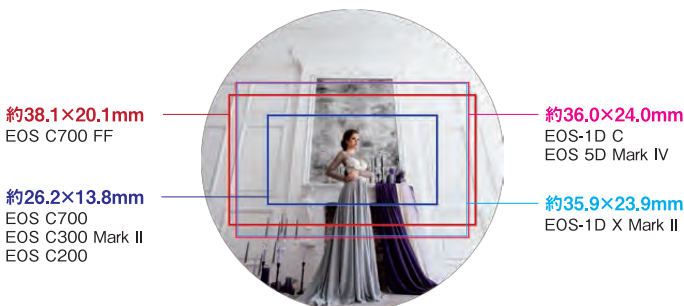

35mmフルサイズのイメージサークルをカバー

35mmフルサイズのCMOSセンサーを搭載したEOSカメラや、大型フォーマットのシネマカメラに対応。スーパー35mmカメラでは約29.2mm相当(35mm判換算)のレンズとして活用できます。

**■主な仕様**

製品名	CN-E20mm T1.5 L F	
	EFマウント	
焦点距離	20mm	
最大口径比(Tナンバー)	T1.5	
絞り羽根枚数	11枚	
画角	アスペクト比1.5:1 画面寸法36.0×24.0mm	84.0°×61.9°
	アスペクト比1.78:1 画面寸法24.6×13.8mm	63.2°×38.1°
最至近撮影距離	0.3 m / 12"	
最近接時の撮影範囲	アスペクト比1.5:1 画面寸法36.0×24.0mm	33.8×22.5cm
	アスペクト比1.78:1 画面寸法24.6×13.8mm	23.1×13.0cm
前玉径	直径114mm	
フィルター径	直径105mm	
外形寸法(幅×高さ×全長)	約118.4×118.4×101.5mm	
質量	約1.2kg	
ギアモジュール	0.8mm	