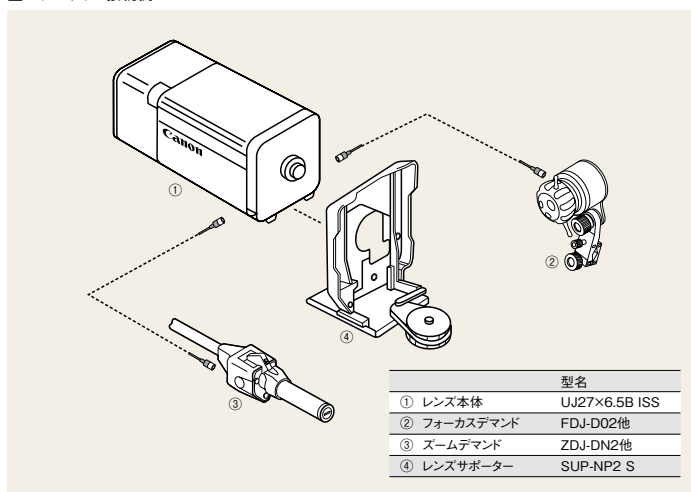

※1 突起物を含まず ※2 レンズ本体のみ(サーボモジュール含まず)

■商品構成

レンズ本体	1
フードキャップ	1
ダストキャップ	1
コネクタキャップ	1
取扱説明書	1

■外観図

製品に関する情報はこちらでご確認いただけます。

Home Page キヤノン 放送・業務用映像機器 ホームページ
canon.jp/bctv

キヤノンマーケティングジャパン株式会社 イメージングソリューション営業部
〒108-8011 東京都港区港南2-16-6 TEL.(03)3740-3304

バーチャルシステムに対応した出力コネクタを標準装備

- 焦点距離や被写体位置などのレンズ位置情報を、高精度のセンサーで読み出し出力できる20pinコネクタを標準装備しています。実写映像とCG映像を合成するバーチャルシステムを用いた、スタジオ撮影などに有効です。

■アクセサリ接続例

番号	型名
①	レンズ本体 UJ27×6.5B ISS
②	フォーカスデマンド FDJ-D02他
③	ズームデマンド ZDJ-DN2他
④	レンズサポーター SUP-NP2 S