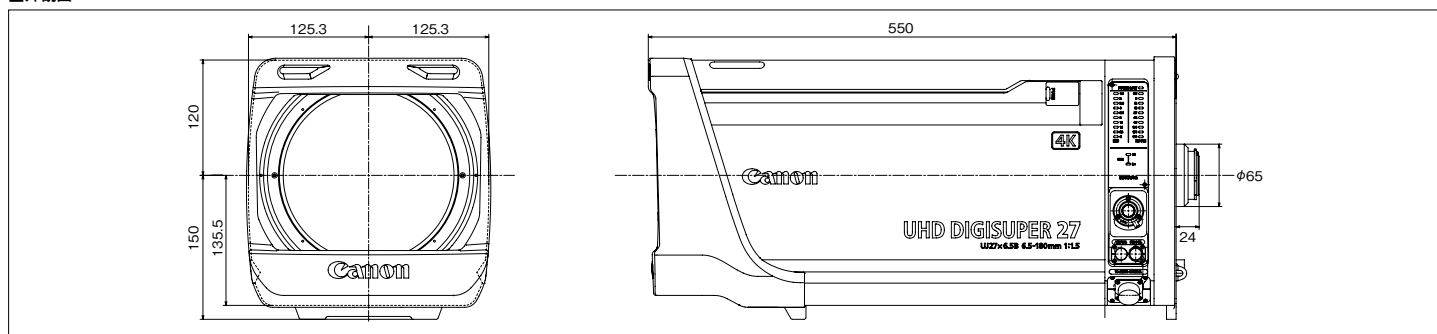

4K放送用スタジオズームレンズ UHD DIGISUPER 27 UJ27×6.5B

主な特長

4Kを超える卓越した光学性能を実現

- レンズの最適配置を行うとともに、4K映像に求められる高度な部品精度や組み立て精度を追求することで、画面の中心部から周辺部に至るまで、4Kを超える高い光学性能を実現しました。画面の隅々まで均質な解像力と色再現性に優れた高い描写力を発揮し、臨場感あふれる放送コンテンツ制作に貢献します。
- 色収差を高いレベルで抑制するコーティング技術や鏡筒内面の反射を抑える設計により、ゴースト・フレアの発生を抑制し、要望が高まっているハイダイナミックレンジの映像に対応します。

放送用スタジオズームレンズに求められる運用性を確保

- 外形寸法は250.6(幅)×255.5(高さ)×550(全長)mm、質量は約21.5kg[*]に抑制。4Kを超える光学性能でありながら、HDTV放送用スタジオズームレンズのXJ27×6.5Bと同等のサイズと質量を実現しました。
  ※レンズ本体のみ(サーボモジュール含まず)
- HDTV放送用スタジオズームレンズに使用している操作系アクセサリや、レンズサポーター等の使用が可能です。

■主な仕様

型名	UJ27×6.5B	
レンズタイプ	ISS	
用途	2/3型4Kカメラ / 2/3型HDカメラ	
ズーム比	27×	
エクステンダー	1.0×時	2.0×時
焦点距離	6.5~180mm	13~360mm
最大口径比	1:1.5 at 6.5~123mm 1:2.2 at 180mm	1:3.0 at 13~246mm 1:4.4 at 360mm
画角	72.9°×45.1° at 6.5mm 3.1°×1.7° at 180mm	40.5°×23.5° at 13mm 1.5°×0.9° at 360mm
最至近撮影距離	0.6m	
最近接時の撮影範囲	106.1×59.7cm at 6.5mm 3.8×2.1cm at 180mm	53.1×29.9cm at 13mm 1.9×1.1cm at 360mm
外形寸法^{※1}	250.6(幅)×255.5(高さ)×550(全長)mm	
質量^{※2}	約21.5kg	

※1 突起物を含まず ※2 レンズ本体のみ(サーボモジュール含まず)

■商品構成

レンズ本体	1
フードキャップ	1
ダストキャップ	1
コネクタキャップ	1
取扱説明書	1

■外観図

製品に関する情報はこちらでご確認いただけます。

Home Page キヤノン 放送・業務用映像機器 ホームページ
canon.jp/bctv

キヤノンマーケティングジャパン株式会社 イメージングソリューション営業部
〒108-8011 東京都港区港南2-16-6 TEL.(03)3740-3304

Canon キヤノン株式会社
キヤノンマーケティングジャパン株式会社

〒108-8011 東京都港区港南2-16-6 CANON S TOWER

エクステンダー使用時も4Kを超える光学性能を達成

- 内蔵2倍エクステンダーを使用した全ズーム域においても4Kを超える光学性能を達成しています。

違和感なく撮影に臨める優れた操作性

- フォーカス合わせが難しい、深度が浅い状況においても、良好なフォーカス操作性を実現。広角から望遠までHDTV放送用スタジオズームレンズ同様の安定したサーボ性能(高速ズーム約0.5sec.)を確保しています。
- レンズ内部に設定用ディスプレイを搭載。ズームサーボ特性などを容易かつ細やかに設定することが可能です。

バーチャルシステムに対応した出力コネクタを標準装備

- 焦点距離や被写体位置などのレンズ位置情報を、高精度のセンサーで読み出し出力できる20pinコネクタを標準装備しています。実写映像とCG映像を合成するバーチャルシステムを用いた、スタジオ撮影などに有効です。