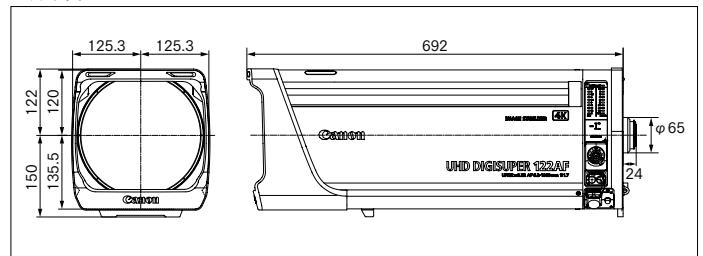

■外観図

■対応アクセサリ

種類	型名
ズームデマンド	ZDJ-GN1
フォーカスデマンド	FDJ-S31、FDJ-G01 ※AF機能を使用するにはFDJ-S31が必要です。
レンズサポーター	SUP-NS3S、SUP-NP2S