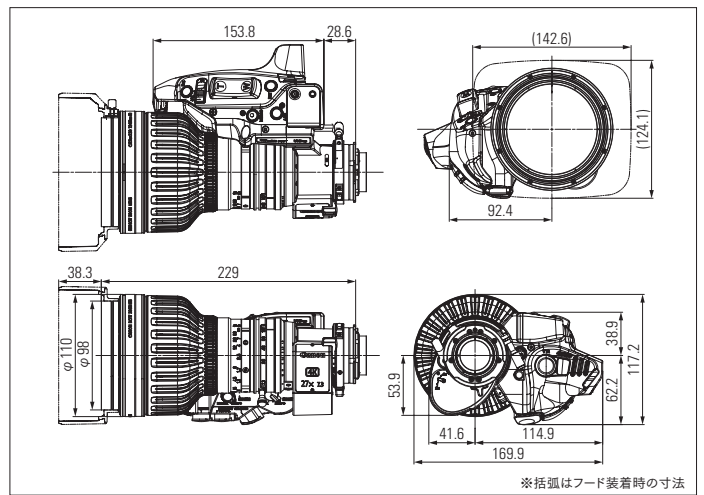

■外観図

※括弧はフード装着時の寸法

製品に関する情報はこちらでご確認いただけます。

Home Page キヤノン 放送・業務用映像機器 ホームページ
canon.jp/bctv

キヤノンマーケティングジャパン株式会社 放送映像営業部
〒108-0075 東京都港区港南2-13-29 キヤノン港南ビル TEL (03) 3740-3304

Canon キヤノン株式会社
キヤノンマーケティングジャパン株式会社

〒108-8011 東京都港区港南2-16-6 CANON STOWER

安全にお使いいただくために

●ご使用前に取り扱い説明書をよくお読みの上、正しくお使いください。
●表示された正しい電源・電圧でお使いください。

●お問い合わせは

2024年4月現在