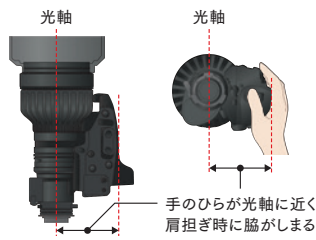

圧倒する高倍率。標準ポータブルズームレンズは27倍に。

広角から望遠まで 多様な撮影シーンに対応

光学技術を駆使して新たに開発した27倍ズームレンズが、焦点距離7.3mmの広角撮影から197mmまでの望遠撮影を実現。
スタジオやスポーツ・報道などの現場において、スペースの限られた場所や被写体に接近した撮影が可能。さらに遠くの被写体を大きく迫力のある映像で捉えた撮影もできるなど、多様な撮影シーンに対応。

ズーム全域で均質な 4K高解像力と高コントラスト

2/3型4Kカメラ対応の圧倒的な光学性能は、4K映像に求められる優れた解像度や階調性を実現するだけでなく、色にじみや輪郭の色づき等の諸収差についても高い精度で抑制。
さらに、ズームやフォーカスにともなう収差変動を抑制することによりズーム全域で画面中心から周辺部にいたるまで、均質な4K高解像力、高コントラストを実現。

運用性・機能性を追求した「e-Xs V」デジタルドライブユニット搭載。

①プロのオペレーションを支援する高い運用性

従来のドライブユニットに比べ、フォーカス及びアイリスの高速化*を実現。スピーディーなフォーカス・ズームにより、スポーツ中継では、素早い被写体の動きを逃さず捉え、カメラオペレーターが意図した通りの高品質な映像撮影が可能。

※フォーカス…最高速度約1.3sec アイリス…最高速度約0.9sec

②撮影者の負担を軽減する エルゴノミック・デザイン

人間工学に基づいたグリップ設計で、優れた操作感を実現。レンズ光軸の近くにグリップを配置することで、取り回し時の違和感を無くし、肩担ぎ時も脇がしまり疲労感を軽減。

③USB Type-C搭載によるサポート機能の拡充

20pinコネクター経由に加え、汎用性の高いUSB Type-C端子でもリモート撮影をサポート。レンズのフォーカス・ズーム・アイリスの位置情報の送信、ならびにリモートシステムからレンズの制御が可能。
またレンズ設定データのインポート・エクスポートやファームウェアアップデート、ログの出力が可能。記録機能などにも対応しメンテナンス面での容易性・サービス性を向上。

安心・確実な設定・調整をサポートする情報ディスプレイ

汎用性の高いUSB Type-C

※写真、イラストはイメージです。

■主な仕様

製品名	CJ27e×7.3B IASE T	
ズーム比	27×	
焦点距離	7.3~197mm	14.6~394mm
最大口径比 (Fナンバー)	F1.8 (7.3~120mm) F2.95 (197mm)	F3.6 (14.6~240mm) F5.9 (394mm)
画角	66.7°×40.6° (7.3mm) 2.79°×1.57° (197mm)	36.4°×21.0° (14.6mm) 1.40°×0.79° (394mm)
最至近撮影距離	0.8m (マクロ使用時10mm)	
最近接時の撮影範囲	98.0×55.1cm (7.3mm) 3.8×2.1cm (197mm)	49.0×27.6cm (14.6mm) 1.9×1.1cm (394mm)
外形寸法 (幅×高さ×長さ)*	約169.9×117.2×229.0mm	
質量*	約2.10kg	

*レンズ本体のみ

■対応アクセサリ

カテゴリ	種類	型名
光学系	UVフィルター	UV/105
	PLフィルター	PL/105
操作系	クローズアップレンズ	105CL-UP800HG
	ズームデマンド	ZSD-300D、ZSD-380D
	フォーカスデマンド	FPD-400D

■外観図

※括弧はフード装着時の寸法

製品に関する情報はこちらでご確認いただけます。

Home Page キヤノン 放送・業務用映像機器 ホームページ
canon.jp/bctv