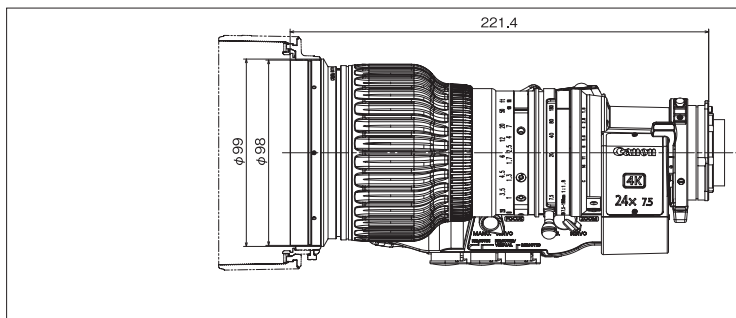

製品に関する情報はこちらでご確認いただけます。

Home Page キヤノン 放送・業務用映像機器 ホームページ
canon.jp/bctv

キヤノンマーケティングジャパン株式会社 イメージングソリューション営業部
〒108-8011 東京都港区港南2-16-6 TEL.(03)3740-3304

Canon キヤノン株式会社
キヤノンマーケティングジャパン株式会社

〒108-8011 東京都港区港南2-16-6 CANON S TOWER

- ●ご使用前に取り扱い説明書をよくお読みの上、正しくお使いください。
- ●表示された正しい電源・電圧でお使いください。

●お問い合わせは

2018年3月現在