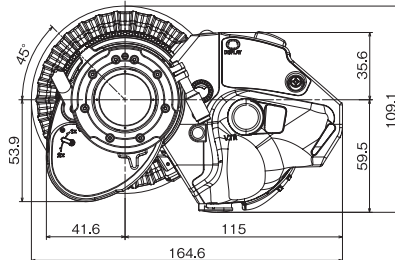

製品に関する情報はこちらでご確認いただけます。

Home Page キヤノン 放送・業務用映像機器 ホームページ
canon.jp/bctv

キヤノンマーケティングジャパン株式会社 イメージングソリューション営業部
〒108-8011 東京都港区港南2-16-6 TEL.(03)3740-3304

Canon キヤノン株式会社
キヤノンマーケティングジャパン株式会社

〒108-8011 東京都港区港南2-16-6 CANON S TOWER

- ●ご使用前に取り扱い説明書をよくお読みの上、正しくお使いください。
- ●表示された正しい電源・電圧でお使いください。

●お問い合わせは

2018年3月現在