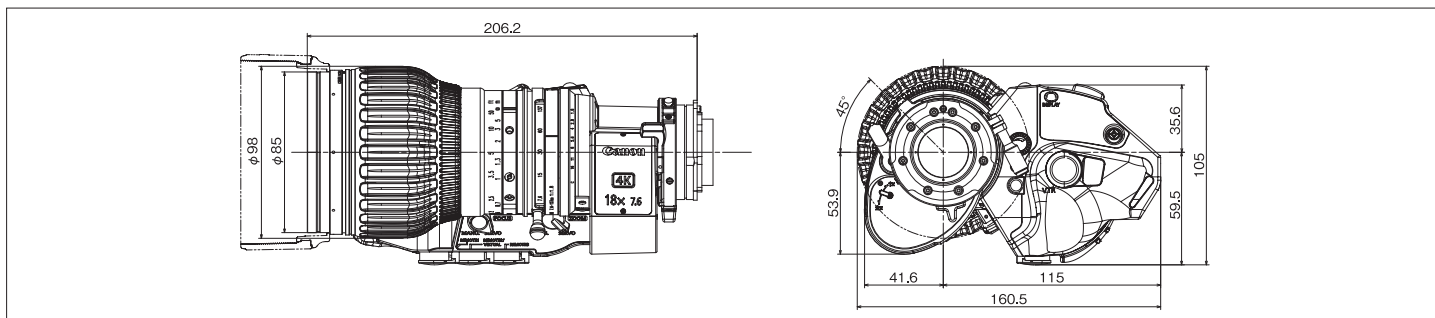

製品に関する情報はこちらでご確認いただけます。

Home Page キヤノン 放送・業務用映像機器 ホームページ
canon.jp/bctv

キヤノンマーケティングジャパン株式会社 イメージングソリューション営業部
〒108-8011 東京都港区港南2-16-6 TEL (03) 3740-3304

Canon キヤノン株式会社
キヤノンマーケティングジャパン株式会社

〒108-8011 東京都港区港南2-16-6 CANON S TOWER

- ●ご使用前に取り扱い説明書をよくお読みの上、正しくお使いください。
- ●表示された正しい電源・電圧でお使いください。

●お問い合わせは

2018年3月現在