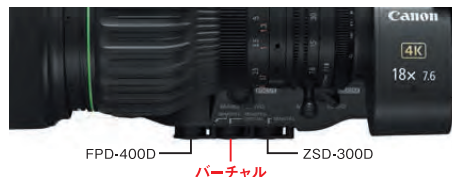

UHD GC

- 画面中心部から周辺部に至るまで4Kカメラ対応の光学性能
- 質量約1.65kg*、全長約206.2mm*の小型・軽量設計
- 運用性を高める高機能デジタルドライブユニット
- 各種デマンドに対応

*IRSE S、本体のみ

主な特長

画面全域で4Kカメラ対応の光学性能

キヤノン独自の光学設計技術と蛍石・UDレンズの採用により、画面の中心部から周辺部に至るまで4Kカメラ対応の解像力、高コントラストを実現。内蔵エクステンダー使用時も4K光学性能を確保しています。また、コーティングや鏡筒内面反射の抑制によりゴースト・フレアを低減。HDRに対応した高階調の映像が得られます。

高い機動性を誇る小型・軽量ボディ

4K性能を持ちながら、従来のHDレンズと同様に最適な構造と高い強度を備えた小型・軽量ボディを実現。報道・ドキュメンタリー分野で求められる高い機動性を確保しています。

4Kカメラの色収差補正機能に対応

ITU-R BT.2020ベースの補正データをレンズに搭載。対応4Kカメラに装着時、高精度な色収差補正を実現します。画面周辺部においても階調が自然で、質感や立体感の表現に優れた高画質が得られます。

■主な仕様

型名	CJ18e×7.6B	
レンズタイプ	IRSE S / IASE S	
用途	2/3型4Kカメラ / 2/3型HDカメラ	
ズーム比	18×	
エクステンダー	1.0×時	2.0×時
焦点距離	7.6~137mm	15.2~274mm
最大口径比	1:1.8 at 7.6~103mm 1:2.4 at 137mm	1:3.6 at 15.2~206mm 1:4.8 at 274mm
画角	64.6°×39.1° at 7.6mm 4.0°×2.3° at 137mm	35.1°×20.1° at 15.2mm 2.0°×1.1° at 274mm
至近距離	0.56m (マクロ撮影時: 10mm)	
最近接時の撮像範囲	65.5×36.8cm at 7.6mm 3.8×2.1cm at 137mm	32.8×18.4cm at 15.2mm 1.9×1.1cm at 274mm
フィルター径	82mm P0.75 (レンズ鏡筒)	
外形寸法	160.5 (幅) × 105.0 (高さ) × 206.2 (全長) mm	
質量	約1.65kg (IRSE S、本体のみ)	

■商品構成

レンズ本体	1
フードキャップ	1
フード	1
レンズキャップ	1
ダストキャップ	1
取扱説明書 (レンズ編)	1
CD-ROM (取扱説明書 (情報ディスプレイ編)、クイックガイド)	1

実用性に優れた高性能デジタルドライブユニット

これまで高い評価を得てきた高性能デジタルドライブユニット (eXs-IV) を搭載することにより、優れた運用性を実現しました。

- 電源投入と同時に初期化レスで使用が可能。
- 高分解能16bitエンコーダーの採用により位置情報を高精度に検出。実際の映像とバーチャル映像のキャリブレーションが容易。
- 20PIN端子を3カ所備えることで、フルサーボ仕様においてもバーチャル端子を確保。
- 設定・調整・操作をサポートするディスプレイ (簡易モード / 通常モード)。