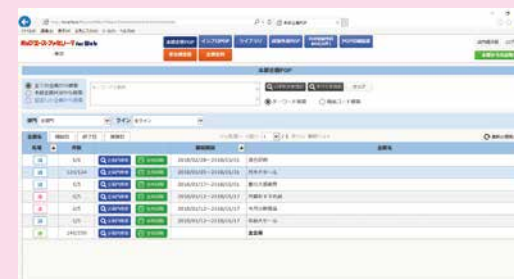

販促企画に必要なPOPを一括出力できる
本部企画POP

今必要なPOPだけ素早く作成できる
バーコードスキャン作成

緊急のお知らせもリアルタイムに配信できる
即時性

用紙データ・告知データも
本部一元管理

店舗での更新・削除
作業が不要

定番告知物が探しやすい
フォルダ別管理

本部企画POP画面

告知投稿一覧画面

店舗作成POP画面

機能ボタンメニュー画面