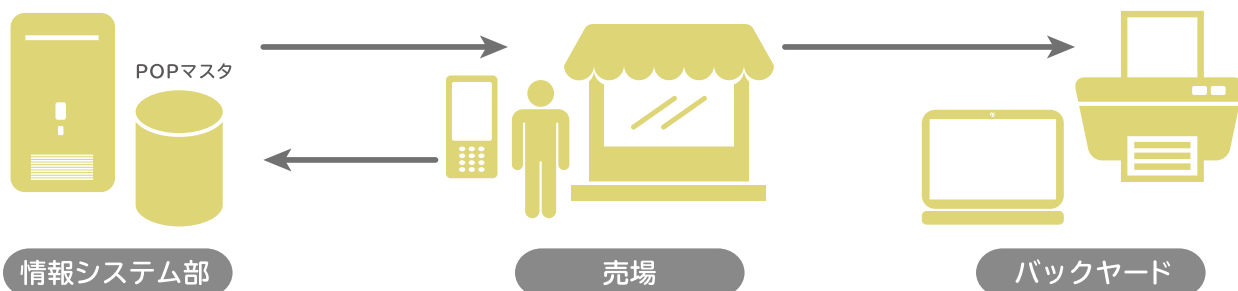

Web版システム

オプション 発注端末(HHT)連携

売価照会・在庫確認等で日々使用している発注端末から、POP印刷を行います。発注端末を使用するので売場から直接印刷指示を行うことが可能です。

関連商品

シルクライト

POP用紙の定番! 特殊なマイクロシニング加工によりベタ印刷でもミシン目が気になりません。

耐水紙

「カラカ」「レーザーピーチ」をラインアップ。プリンタ適性に合わせてお選び頂けます。