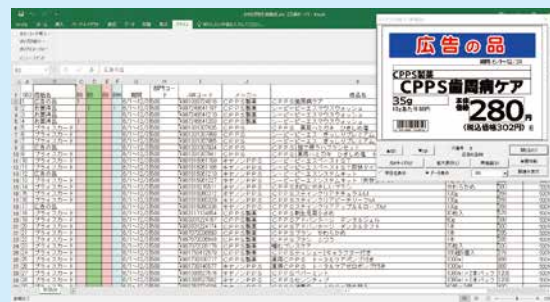

Excelアドイン機能