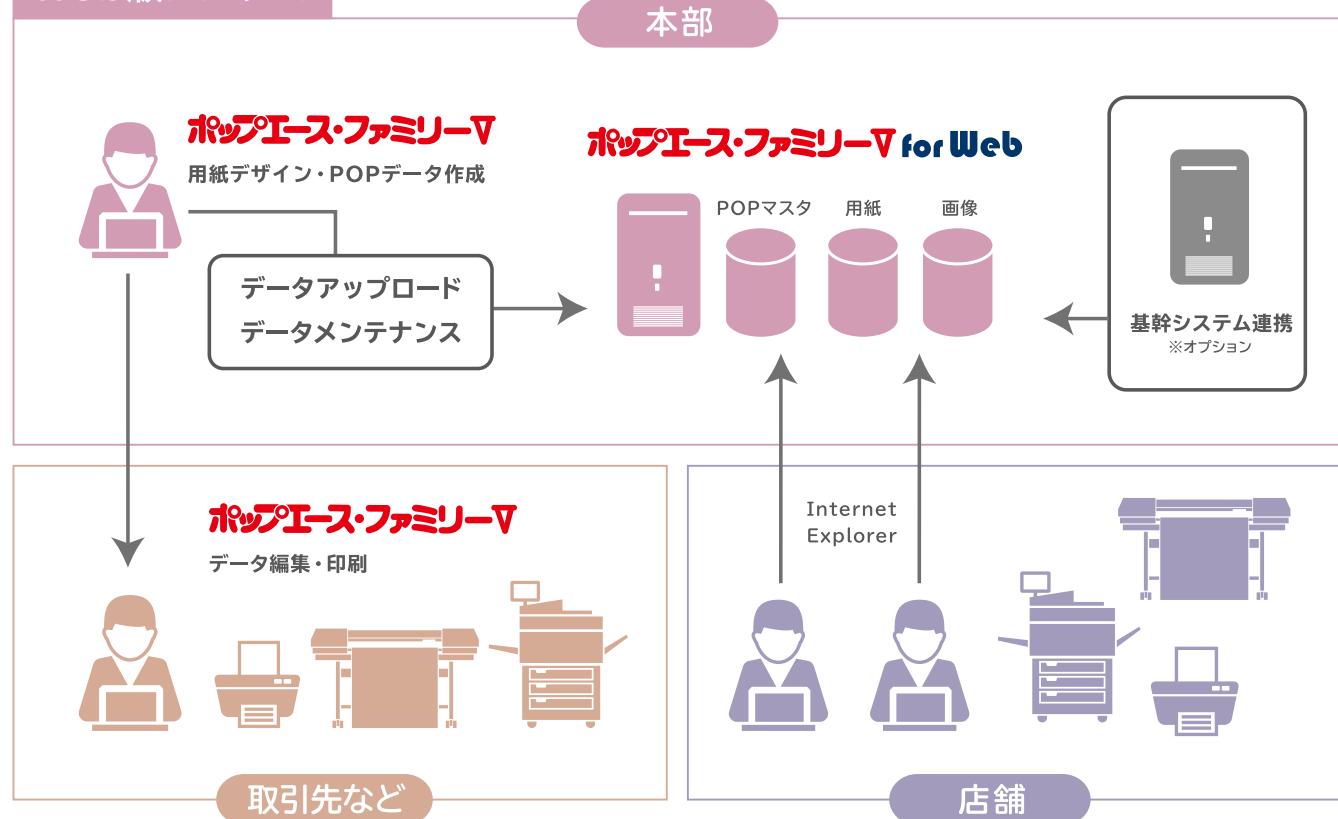

Web版システム

オプション 発注端末(HHT)連携

売価照会・在庫確認等で日々使用している発注端末から、POP印刷を行います。発注端末を使用するので売場から直接印刷指示を行うことが可能です。

関連商品

シルクライト

POP用紙の定番! 特殊なマイクロシニング加工によりベタ印刷でもミシン目が気になりません。

耐水紙

「カラカ」「レーザーピーチ」をラインアップ。プリンタ適性に合わせてお選び頂けます。

1984年のPOPシステム開発から積み重ねたノウハウ

私たちは販促システムのプロフェッショナルです!!

ポップエース・ファミリーV

PC1台ですべて完結
標準的スタンドアロンシステム

“見てほしい”“読んでほしい”情報を伝えるために

※デザイン機能を制限した簡易機能版（店舗版）もございます。

デザイナーの
イマジネーションに応える
豊富なデザイン機能

使い慣れたExcelファイルから
直接POP出力できる画期的な
Excelアドイン機能

販促企画に必要なPOPを一括出力できる
本部企画POP

今必要なPOPだけ素早く作成できる
バーコードスキャン作成

緊急のお知らせもリアルタイムに配信できる
即時性

用紙データ・告知データも
本部一元管理

店舗での更新・削除
作業が不要

定番告知物が探しやすい
フォルダ別管理

本部企画POP画面

告知投稿一覧画面