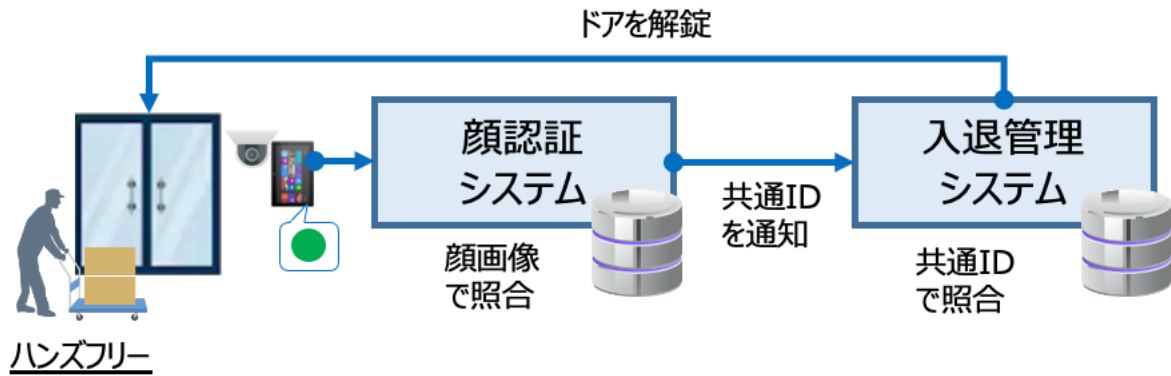

スマートビルディングソリューション 入退顔認証サービスのリーフレット

入退顔認証サービスのサービス概要、活用シーン例、3つの導入効果、システム構成をご紹介しているリーフレットです。

主な目次

1. サービスの概要
2. 主な活用シーン
 - (ア) サーバルームや BPO エリア
 - (イ) 製造エリア
 - (ウ) 役員フロア
 - (エ) 居室エリア
3. 3つの導入効果
 - (ア) なりすまし対策
 - (イ) 利便性向上
 - (ウ) 場所を選ばないセキュリティー強化
4. システム構成

[申し込みする>>](#)