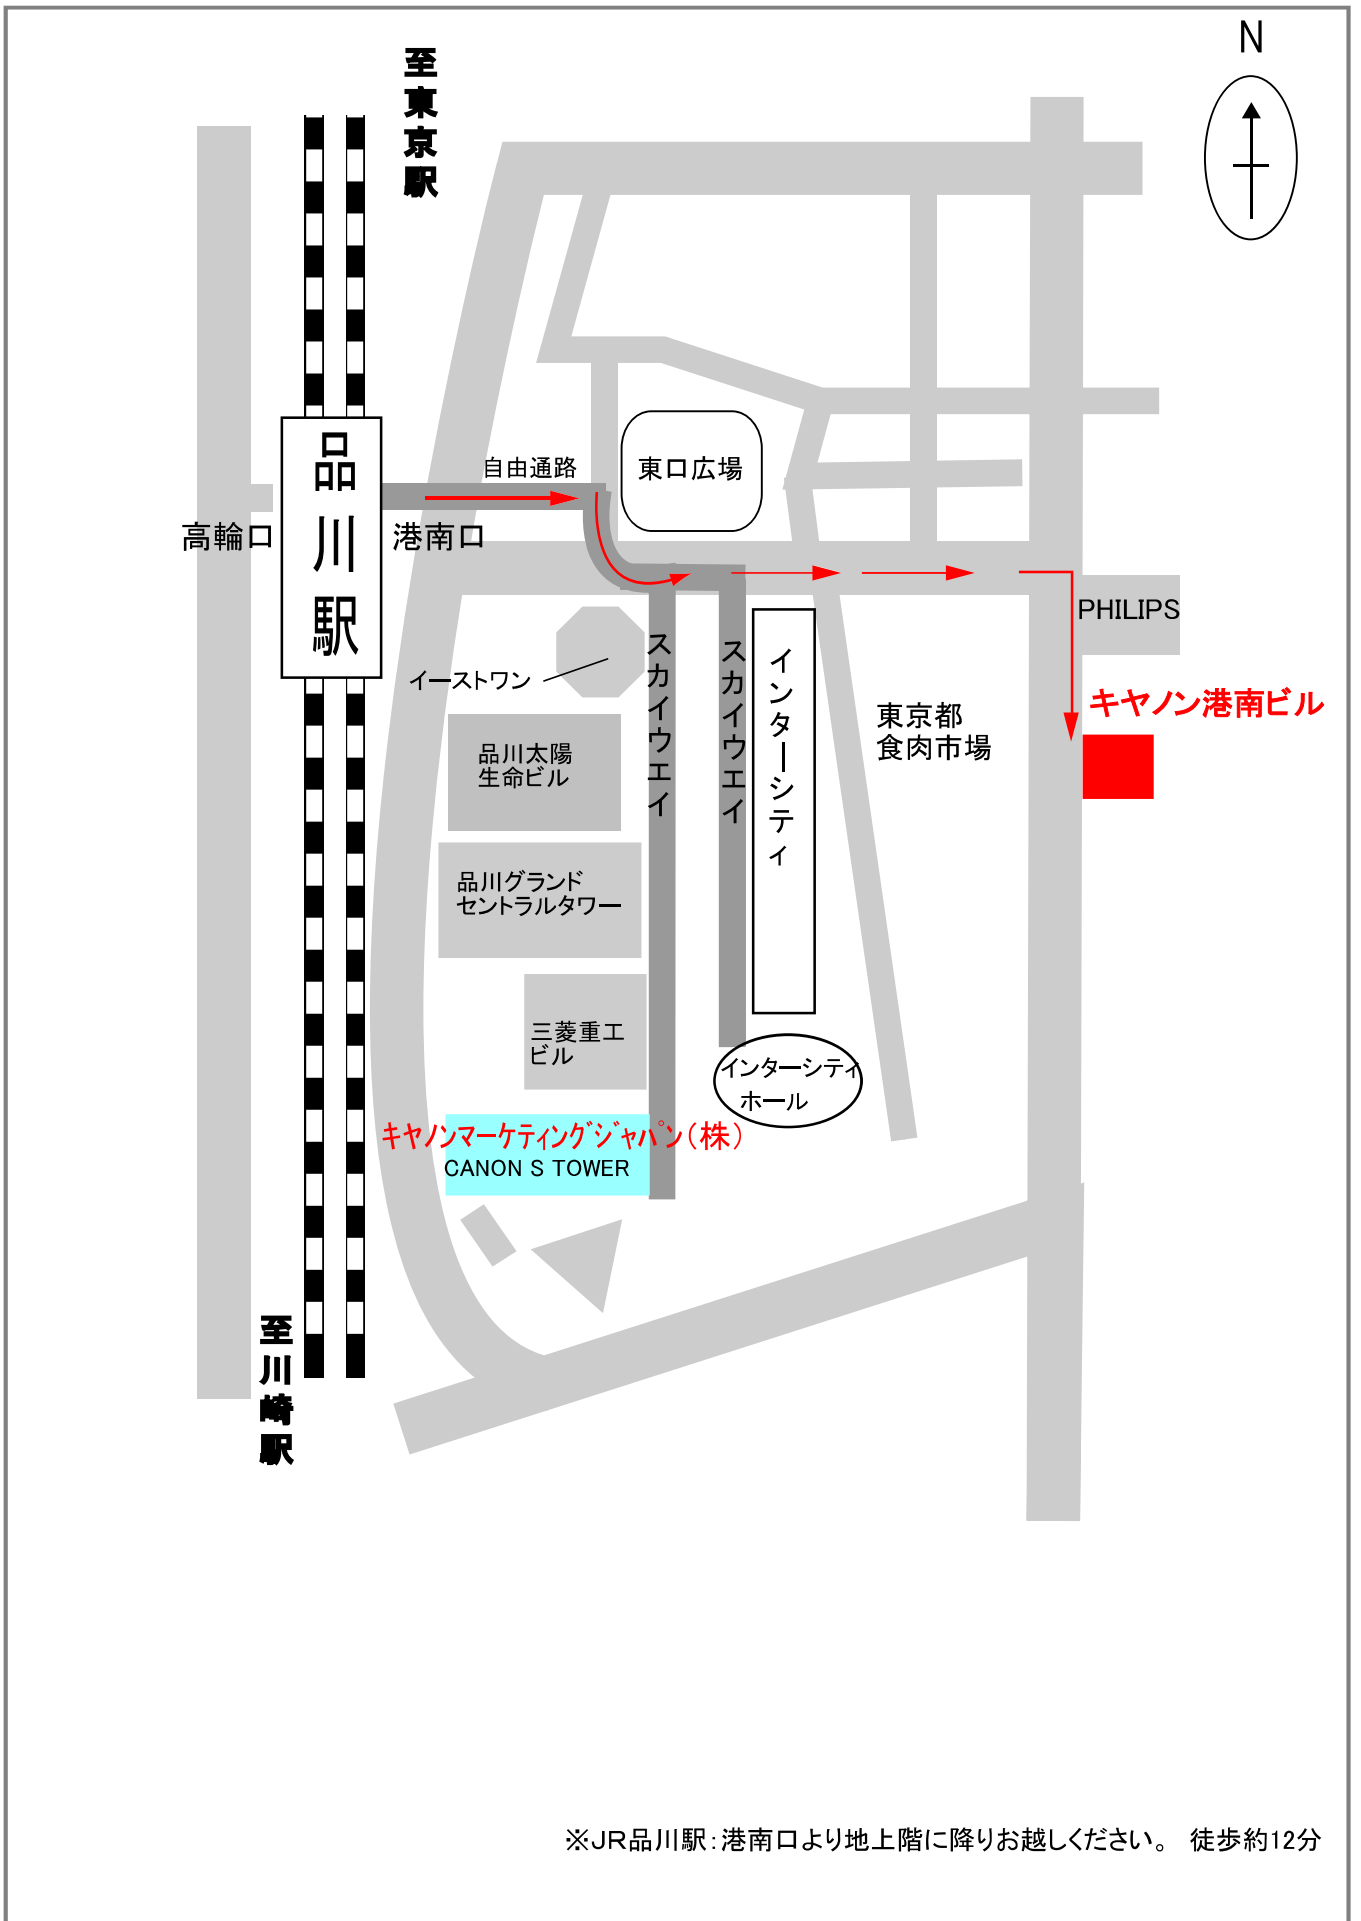

キヤノンマーケティングジャパン株式会社 キヤノン港南ビル 周辺案内図

※JR品川駅:港南口より地上階に降りお越してください。 徒歩約12分