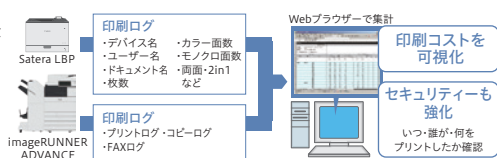

出力ログを収集し、プリント情報の集計・管理が可能

- (e) imageWARE Accounting Manager for MEAP (LBP版)
- (e) imageWARE Accounting Manager for MEAP

対応機種	カラー	LBP863Ci / LBP862Ci / LBP722Ci
	モノクロ	LBP453i / LBP362i / LBP361i / LBP322i
対応機種	カラー	LBP961Ci

商品名	(e) imageWARE Accounting Manager for MEAP (LBP版)
商品コード	4148B642
希望小売価格(税込)	38,500円
備考	LBP863Ci/LBP862Ci/LBP722Ci/LBP453i/LBP362i/LBP361i/LBP322i

商品名	(e) imageWARE Accounting Manager for MEAP
商品コード	4148B637
希望小売価格(税込)	165,000円
備考	LBP961Ci

ネットワーク接続された複数のプリンターの出力状況を集計。誰が、いつ、どのファイルを印刷したか、正確に確認できます。運用コストや出力履歴などが把握しやすく、プリンター管理を効率的にサポートします。