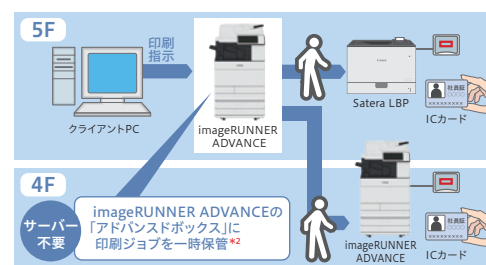

セキュアにプリント

- (e) Anyplace Print for MEAP ADVANCE (LBP版) *1
- (e) サーバーレス Anyplace Print for MEAP ADVANCE (LBP版)

個人認証システムと連携し、自分の印刷ジョブを、必要な時に、どのプリンターからでも出力できます。例えば、デスクのある5階から印刷指示し、会議直前に4階のプリンターで印刷することも可能。好きな場所で、セキュアに印刷物を手にできる環境を提供します。また、imageRUNNER ADVANCEを使用し、サーバーレスでAnyplace Printシステムの構築も可能です。

*1 同一ネットワークグループのSatera LBP/imageRUNNER ADVANCE (複合機) で、Generic Plus LIPSXLドライバー、Generic Plus LIPS4ドライバーから印刷できます。別途「Anyplace Printサーバーアプリケーション」が必要です。
*2 imageRUNNER ADVANCEのアドバンスドボックスに対応した機種が必要です。
※Generic Plus LIPSXLドライバー、Generic Plus LIPS4ドライバーを使い、image RUNNER ADVANCEとLBP322iの混在環境でAnyplace Print/サーバーレスAnyplace Printをご利用の場合、LBP322iはSDカードC1をご用意ください。

対応機種	カラー	LBP863Ci / LBP862Ci / LBP722Ci
	モノクロ	LBP453i / LBP362i / LBP361i / LBP322i

商品名	(e) Anyplace Print for MEAP ADVANCE (LBP版)
商品コード	9293A698
希望小売価格(税込)	32,780円

商品名	(e) サーバーレス Anyplace Print for MEAP ADVANCE (LBP版)
商品コード	9293A699
希望小売価格(税込)	32,780円