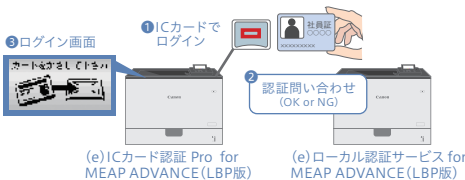

機能拡張アプリケーション

既存のICカードを使って、認証プリントが可能

- (e) ICカード認証 Pro for MEAP ADVANCE (LBP版) *1
- (e) ローカル認証サービス for MEAP ADVANCE (LBP版)

対応機種	カラー	LBP961Ci / LBP863Ci / LBP862Ci / LBP722Ci
	モノクロ	LBP453i / LBP362i / LBP361i / LBP322i
対応機種	モノクロ	LBP322i

商品名	(e) ICカード認証 Pro for MEAP ADVANCE (FeliCa/MIFARE) (LBP版)
商品コード	9293A697
希望小売価格(税込)	43,780円
備考	LBP961Ci/LBP863Ci/LBP862Ci/LBP722Ci/LBP453i/LBP362i/LBP361i

商品名	(e) ICカード認証 Pro for MEAP ADVANCE (FeliCa/MIFARE) (LBP版)
商品コード	9293A681
希望小売価格(税込)	43,780円
備考	LBP322i

商品名	(e) ローカル認証サービス for MEAP ADVANCE (LBP版)
商品コード	9293A477
希望小売価格(税込)	38,500円
備考	LBP322i

カードをかざすだけで、簡単に個人認証が行えるプリントシステムです。社員証など、いま使用しているICカードをそのまま利用できます。また、「ICカード認証」と「ローカル認証サービス」を組み合わせると導入すれば、サーバーレスで認証印刷システムを構築できます。

- Step 1 ICカードリーダーライターにICカードをかざす
- Step 2 認証サービスからOK/NGが返ってくる
- Step 3 ログイン許可 (または非許可)

*1 FeliCa/MIFARE/SSFC/eLWISカードに対応。
 ※ICカード認証Proは「Personal ListPrint for MEAP ADVANCE (LBP版)」を追加したラインアップ商品です。
 ※認証先として「ICカード認証サーバーアプリケーション」または「ICカード認証サーバーアプリケーションEnterprise」、あるいは「(e)ローカル認証サービス for MEAP ADVANCE (LBP版)」が必要な場合があります。Active Directoryがあれば、認証先として活用することも可能です。
 ※ICカードリーダーライターと置台が必要です。
 ※LBP322iは、Personal ListPrintを使う場合SDカードC1が必要です。