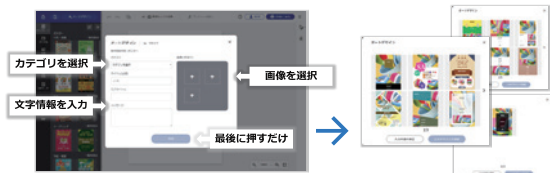

オートデザイン機能

アプリケーションがデザインを自動でご提案！
デザインに悩む必要もなく、簡単にデザインを始められます。