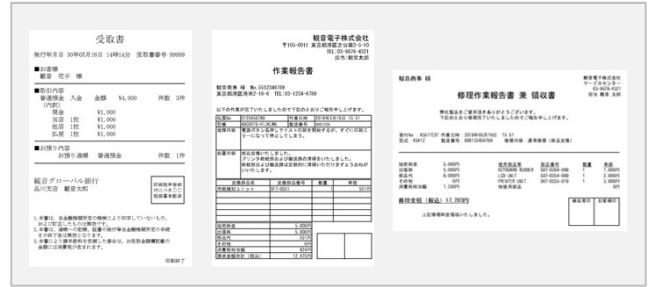

※12 ARM版Windowsには、専用Windowsドライバーは対応していません。

※ 記載された仕様は、改良のため予告なく変更する場合がありますので予めご了承ください。

薄型の軽量ボディを実現。カバンの中にスッキリ収納。

各種スマートデバイスに対応。外出先でワイヤレス印刷。

外出前の用紙補充でお客様先での用紙切れ・補充作業を回避。
外出先でのバッテリー交換にも対応。(別途購入が必要です)

A6サイズの感熱カット紙に対応。外出先で得た情報を帳票に反映し、その場できれいに印刷。(上の帳票はサンプルです)